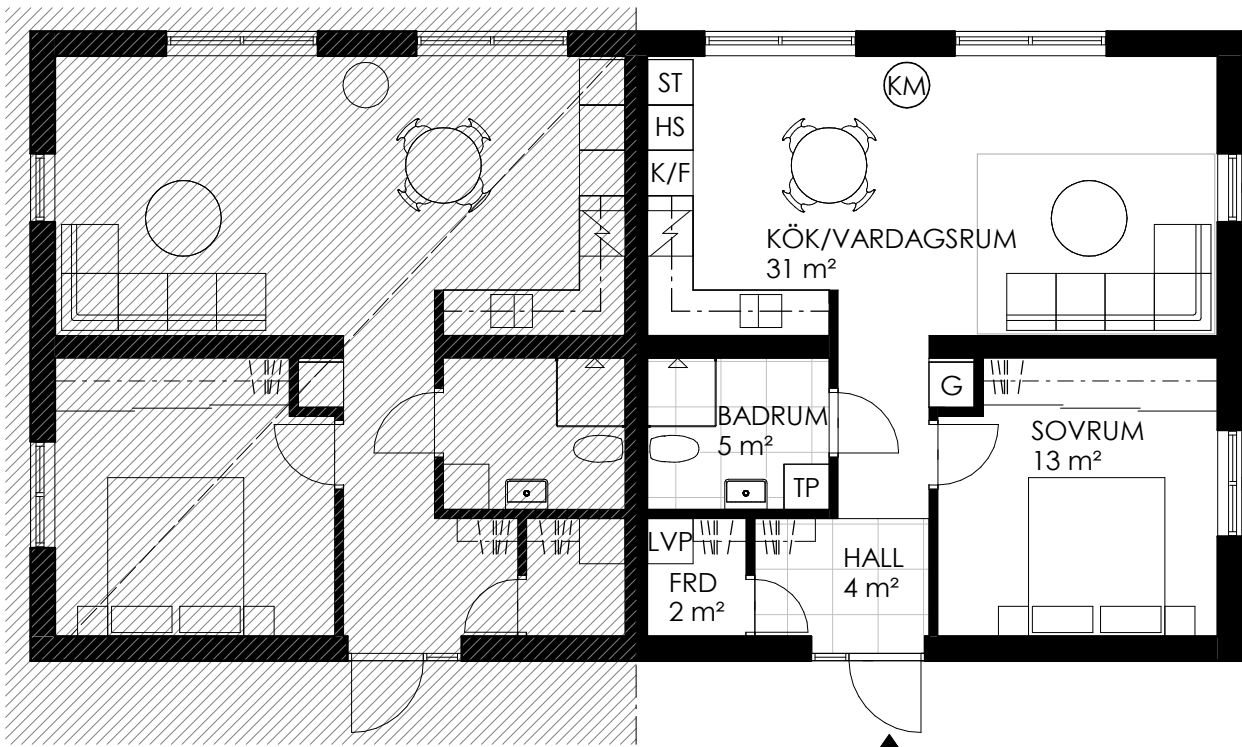

**PARHUS NR. 7B**

2 Rok

58 m<sup>2</sup>

STOCKHOLM TELLAS BYGG & FASTIGHETER

**FÖRKLARINGAR**

- F FRYG
- FRD FÖRRÅD
- G GARDEROB
- HS HÖGSKÅP
- K KYL
- KM KAMIN
- K/F KYL OCH FRYG
- LVP LUFTVÄRMEPUMP
- ST STÄDSKÅP
- TP TVÄTTPELARE

RUMSHÖJD CA. 2,5 TILL 3,5 M.

SITUATIONSPLAN

MINDRE AVVIKELSER KAN FÖREKOMMA

SKALA 1:100 /A4