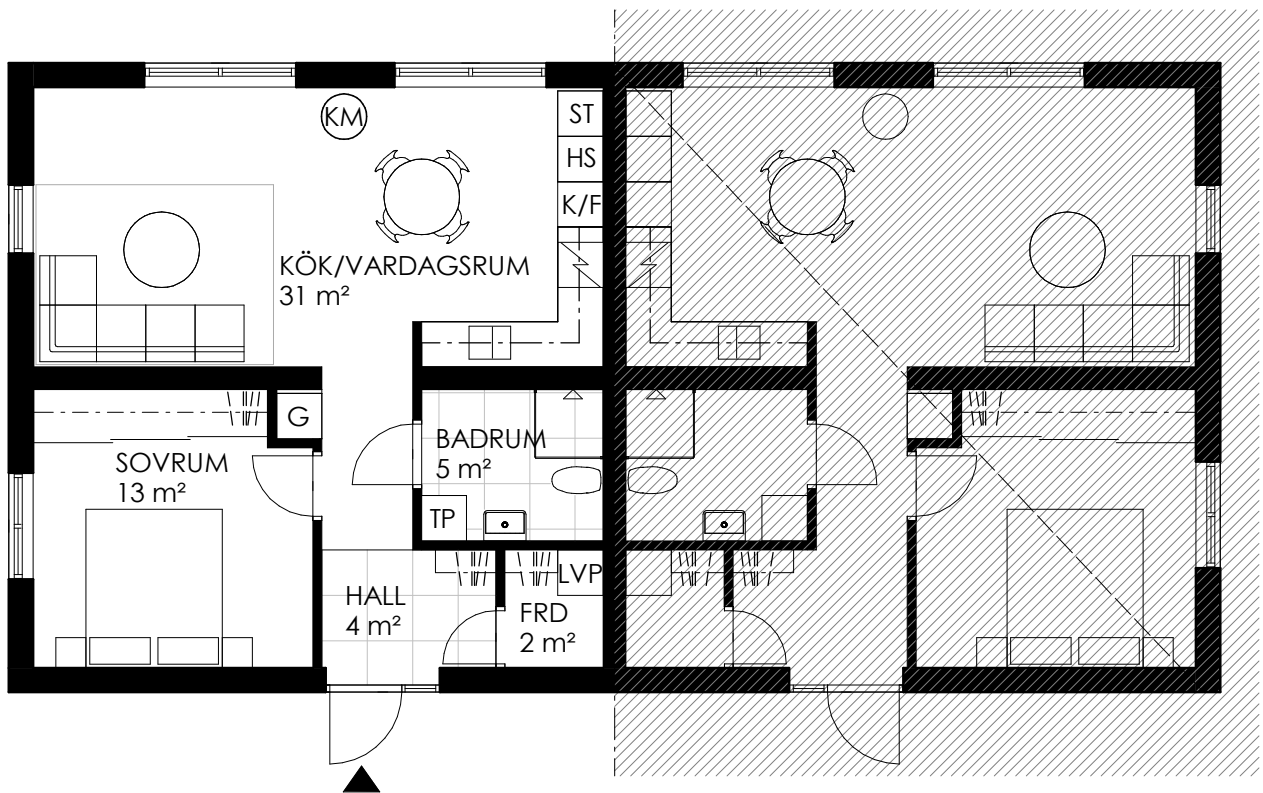

PARHUS NR. 7A

2 RoK

58 m²

STOCKHOLM TELLAS BYGG & FASTIGHETER

FÖRKLARINGAR

- F FRYSS
- FRD FÖRRÅD
- G GARDEROB
- HS HÖGSKÅP
- K KYL
- KM KAMIN
- K/F KYL OCH FRYSS
- LVP LUFTVÄRMEPUMP
- ST STÄDSKÅP
- TP TVÄTTPELARE

RUMSHÖJD CA. 2,5 TILL 3,5 M.

SITUATIONSPLAN

MINDRE AVVIKELSER KAN FÖREKOMMA

SKALA 1:100 /A4