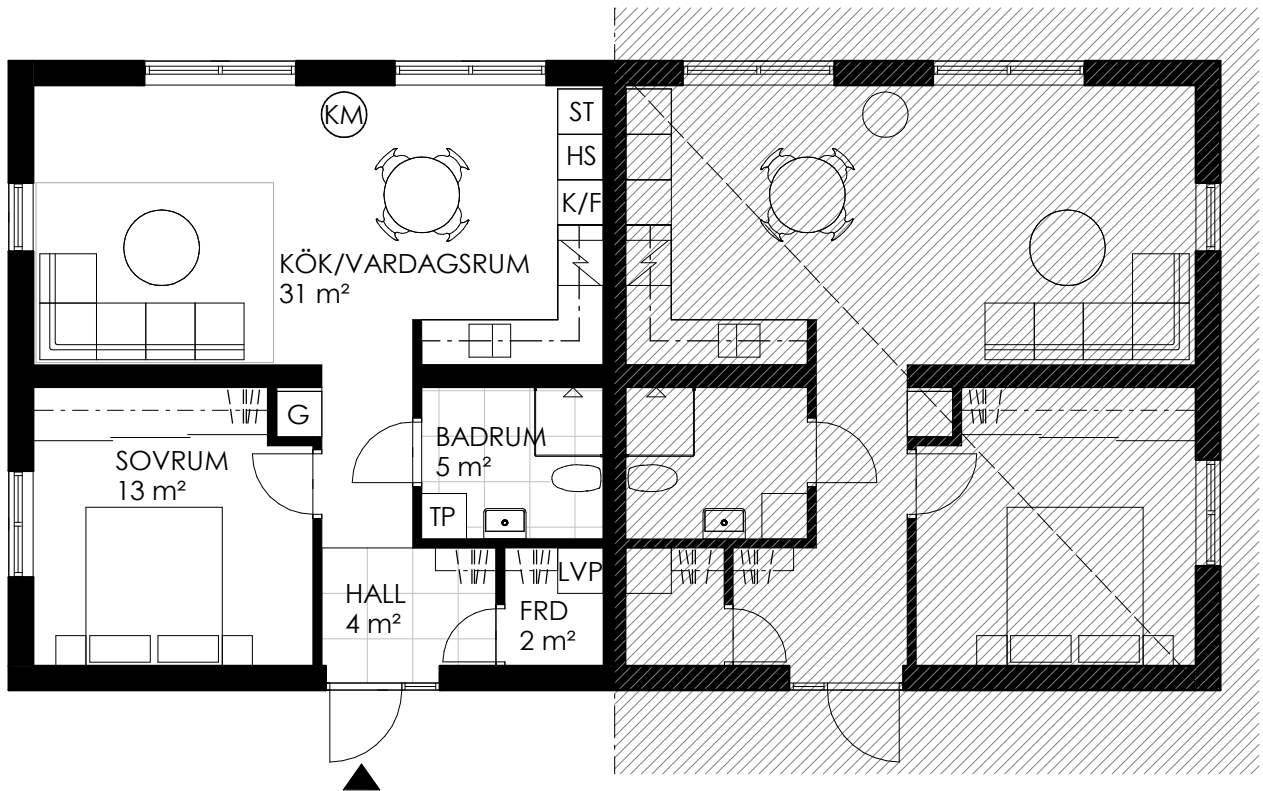

PARHUS NR. 2A

2 RoK

58 m²

STOCKHOLM TELLAS BYGG & FASTIGHETER

FÖRKLARINGAR

- F FRYSS
- FRD FÖRRÅD
- G GARDEROB
- HS HÖGSKÅP
- K KYL
- KM KAMIN
- K/F KYL OCH FRYSS
- LVP LUFTVÄRMEPUMP
- ST STÄDSKÅP
- TP TVÄTTPELARE

RUMSHÖJD CA. 2,5 TILL 3,5 M.

MINDRE AVVIKELSER KAN FÖREKOMMA

SKALA 1:100 /A4