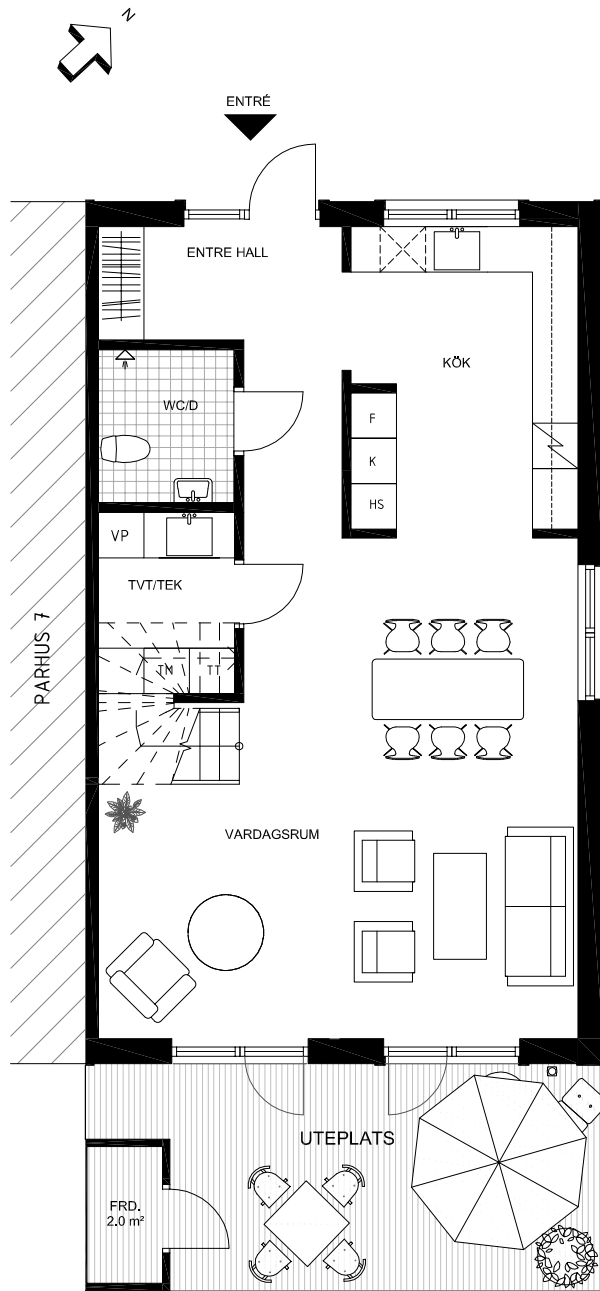

PARHUS 8

NÄSBYHOLM 3:39

- STRÄNGNÄS -

TOTAL BOA 136 m²

ENTRÉPLAN

HUSETS SEKTION
ENTRÉPLAN MARKERAT

HUSETS PLASERING

SKALA 1:100

	VÄRMEPANNA		SPISHÄLL		KAPPHYLLA
	KYL		DISKMASKIN		TVÄTTMASKIN
	FRYS		HÖGSKÅP		TORKTUMLARE

VISS AVVIKELSE KAN FÖREKOMMA

PARHUS 8

TOTAL BOA 136 m²

NÄSBYHOLM 3:39

- STRÄNGNÄS -

ÖVRE PLAN

HUSETS SEKTION
ENTRÉPLAN MARKERAT

HUSETS PLASERING

SKALA 1:100

VISS AVVIKELSE KAN FÖREKOMMA