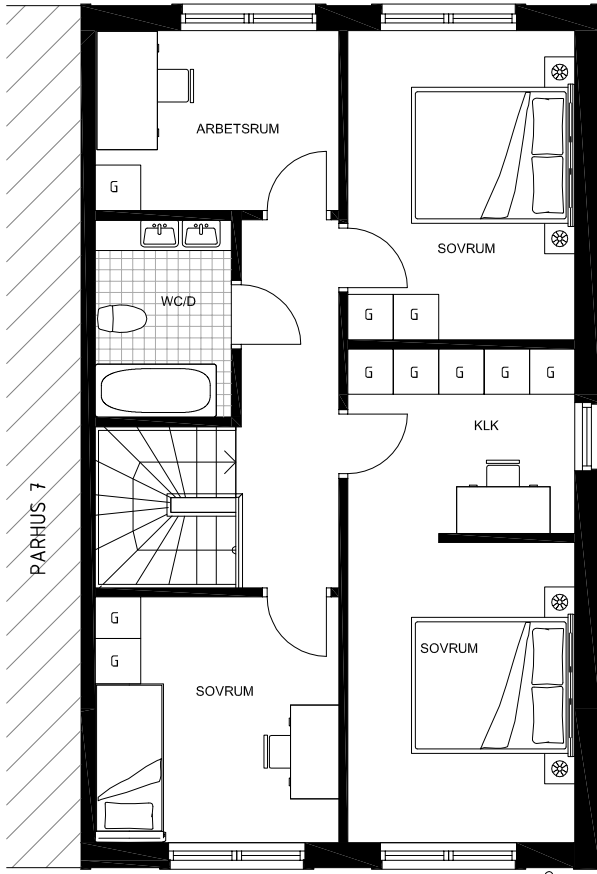

PARHUS 8

NÄSBYHOLM 3:39

- STRÄNGNÄS -

TOTAL BOA 136 m²

ENTRÉPLAN

HUSETS SEKTION
ENTRÉPLAN MARKERAT

HUSETS PLASERING

SKALA 1:100

	VÄRMEPANNA		SPISHÄLL		KAPPHYLLA
	KYL		DISKMASKIN		TVÄTTMASKIN
	FRYS		HÖGSKÅP		TORKTUMLARE

VISS AVVIKELSE KAN FÖREKOMMA

PARHUS 8

TOTAL BOA 136 m²

NÄSBYHOLM 3:39

- STRÄNGNÄS -

ÖVRE PLAN

HUSETS SEKTION
ENTRÉPLAN MARKERAT

HUSETS PLASERING

SKALA 1:100

VISS AVVIKELSE KAN FÖREKOMMA