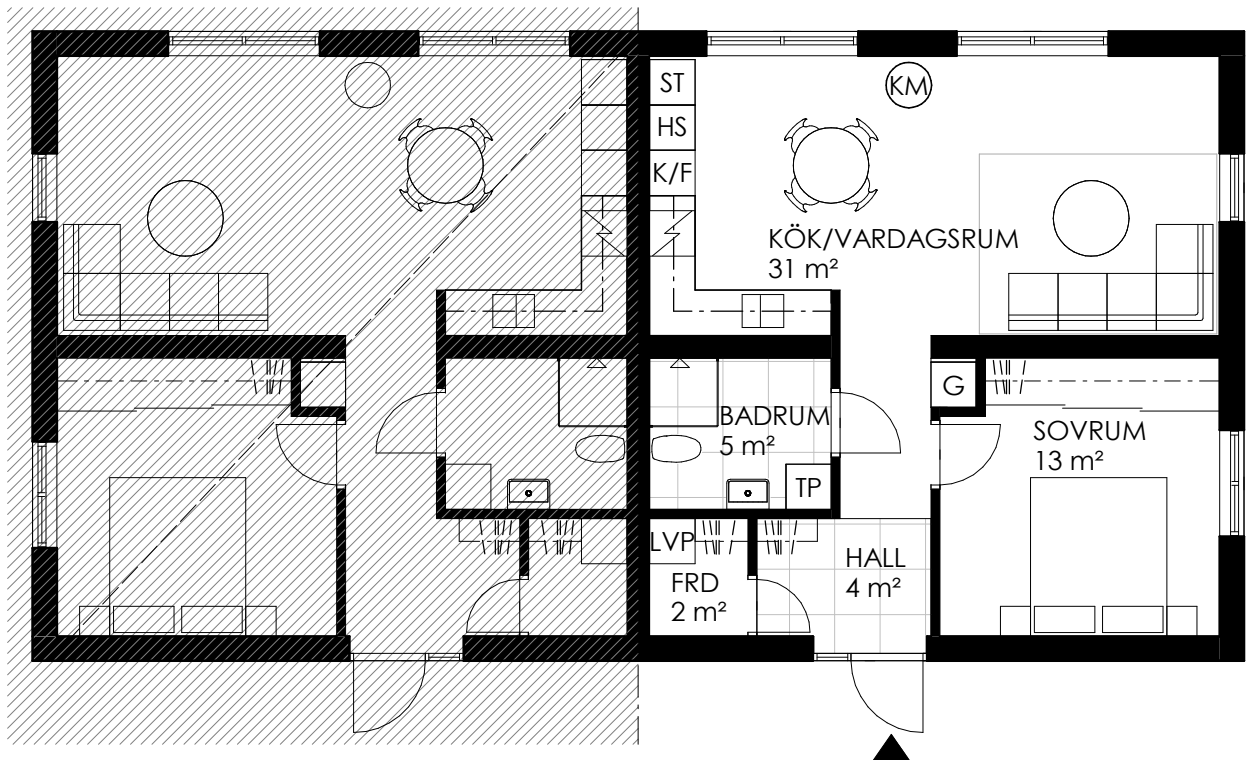

STOCKHOLM TELLAS BYGG & FASTIGHETER

**PARHUS NR. 6B**

2 Rok

58 m<sup>2</sup>

FÖRKLARINGAR

- F FRYG
- FRD FÖRRÅD
- G GARDEROB
- HS HÖGSKÅP
- K KYL
- KM KAMIN
- K/F KYL OCH FRYG
- LVP LUFTVÄRMEPUMP
- ST STÄDSKÅP
- TP TVÄTTPELARE

RUMSHÖJD CA. 2,5 TILL 3,5 M.

SITUATIONSPLAN

MINDRE AVVIKELSER KAN FÖREKOMMA

SKALA 1:100 /A4