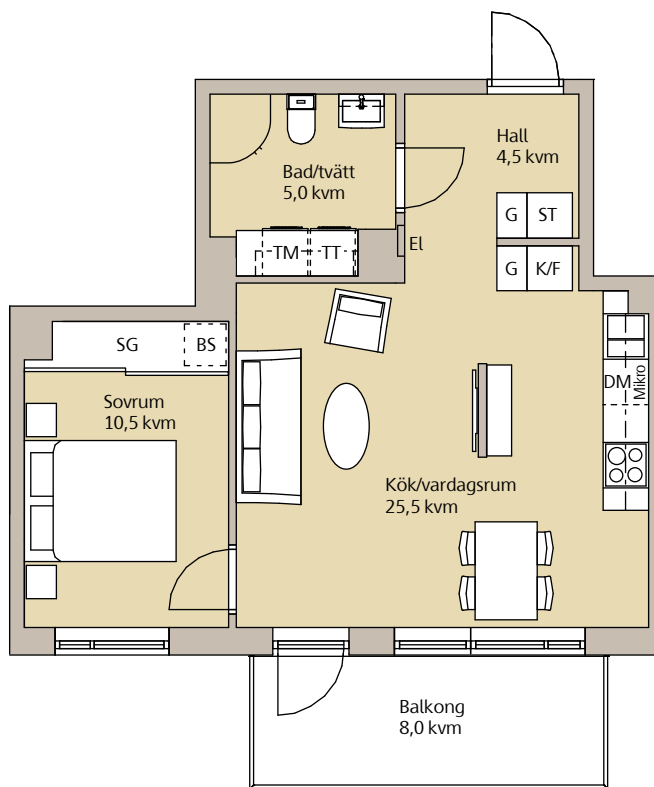

# Våning 2-3, 2 rok, 47,5 kvm

Lägenhet 30-1103, 30-1203, 31-1103, 31-1203,  
32-1103, 32-1203, 33-1103 och 33-1203

Skala 1:100

### Teckenförklaring

|     |            |     |                    |
|-----|------------|-----|--------------------|
| BS  | Backstall  | K/F | Kyl/frys           |
| DM  | Diskmaskin | Klk | Klädkammare        |
| El  | Elcentral  | L   | Linneskåp          |
| F   | Frys       | SG  | Skjutdörrsgarderob |
| Frd | Förråd     | ST  | Städsåp            |
| G   | Garderob   | TM  | Tvättmaskin        |
| H   | Högskåp    | TT  | Torktumlare        |
| K   | Kyl        |     |                    |