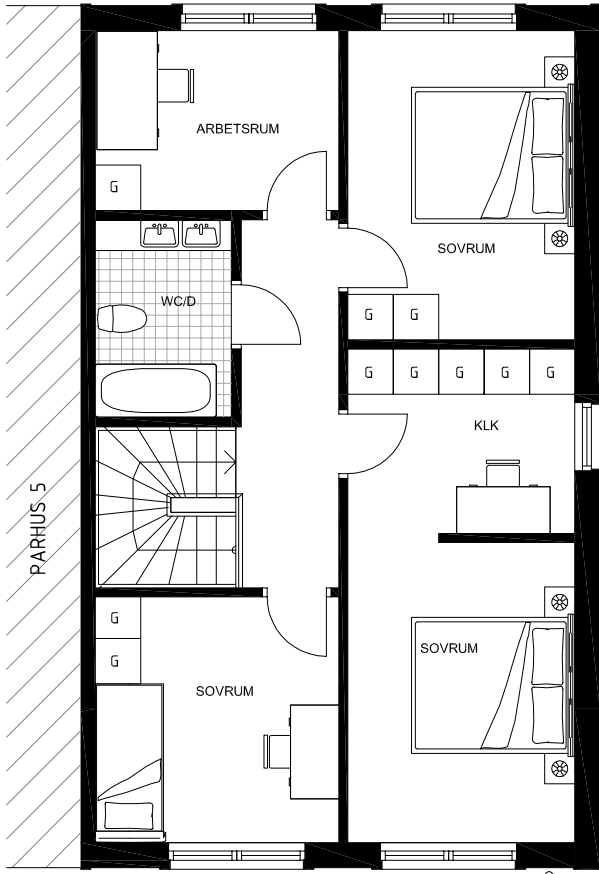

PARHUS 6

NÄSBYHOLM 3:39

- STRÄNGNÄS -

TOTAL BOA 136 m²

ENTRÉPLAN

HUSETS SEKTION
ENTRÉPLAN MARKERAT

HUSETS PLASERING

SKALA 1:100

	VÄRMEPANNA		SPISHÄLL		KAPPHYLLA
	KYL		DISKMASKIN		TVÄTTMASKIN
	FRYS		HÖGSKÅP		TORKTUMLARE

VISS AVVIKELSE KAN FÖREKOMMA

PARHUS 6

TOTAL BOA 136 m²

NÄSBYHOLM 3:39

- STRÄNGNÄS -

ÖVRE PLAN

HUSETS SEKTION
ENTRÉPLAN MARKERAT

HUSETS PLASERING

SKALA 1:100

GARDEROB

VISS AVVIKELSE KAN FÖREKOMMA