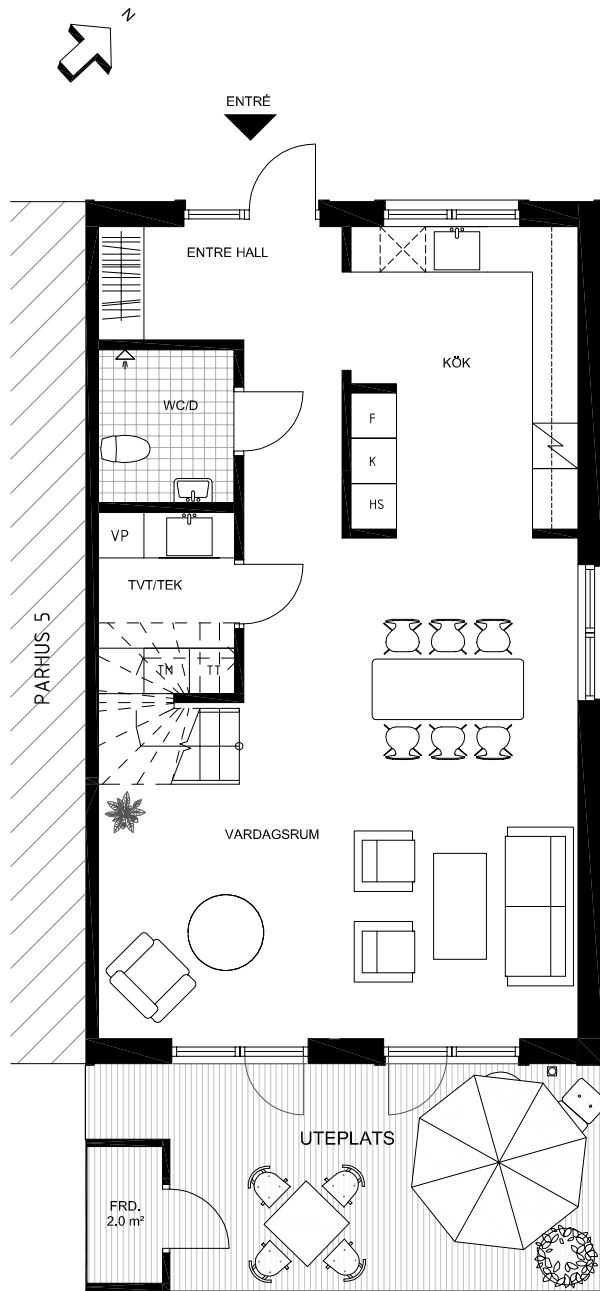

PARHUS 6

NÄSBYHOLM 3:39

- STRÄNGNÄS -

TOTAL BOA 136 m²

ENTRÉPLAN

HUSETS SEKTION
ENTRÉPLAN MARKERAT

HUSETS PLASERING

SKALA 1:100

	VÄRMEPANNA		SPISHÄLL		KAPPHYLLA
	KYL		DISKMASKIN		TVÄTTMASKIN
	FRYS		HÖGSKÅP		TORKTUMLARE

VISS AVVIKELSE KAN FÖREKOMMA

PARHUS 6

TOTAL BOA 136 m²

NÄSBYHOLM 3:39

- STRÄNGNÄS -

ÖVRE PLAN

HUSETS SEKTION
ENTRÉPLAN MARKERAT

HUSETS PLASERING

SKALA 1:100

GARDEROB

VISS AVVIKELSE KAN FÖREKOMMA