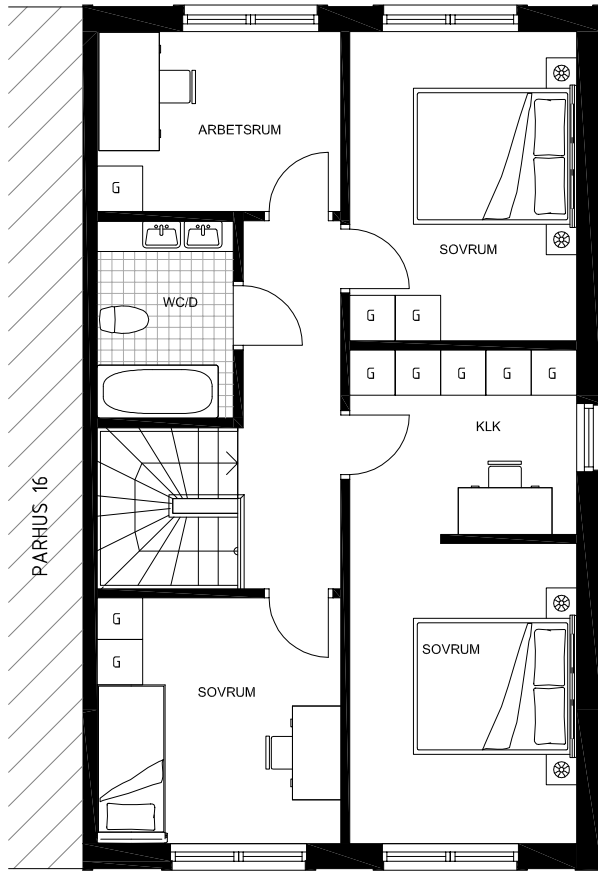

PARHUS 15

NÄSBYHOLM 3:39

- STRÄNGNÄS -

TOTAL BOA 136 m²

HUSETS SEKTION
ENTRÉPLAN MARKERAT

HUSETS PLASERING

ENTRÉPLAN

SKALA 1:100

VP	VÄRMEPANNA		SPISHÄLL		KAPPHYLLA
K	KYL		DISKMASKIN	TM	TVÄTTMASKIN
F	FRYS	HS	HÖGSKÅP	TT	TORKTUMLARE

VISS AVVIKELSE KAN FÖREKOMMA

PARHUS 15

TOTAL BOA 136 m²

NÄSBYHOLM 3:39

- STRÄNGNÄS -

ÖVRE PLAN

HUSETS SEKTION
ENTRÉPLAN MARKERAT

HUSETS PLASERING

SKALA 1:100

VISS AVVIKELSE KAN FÖREKOMMA