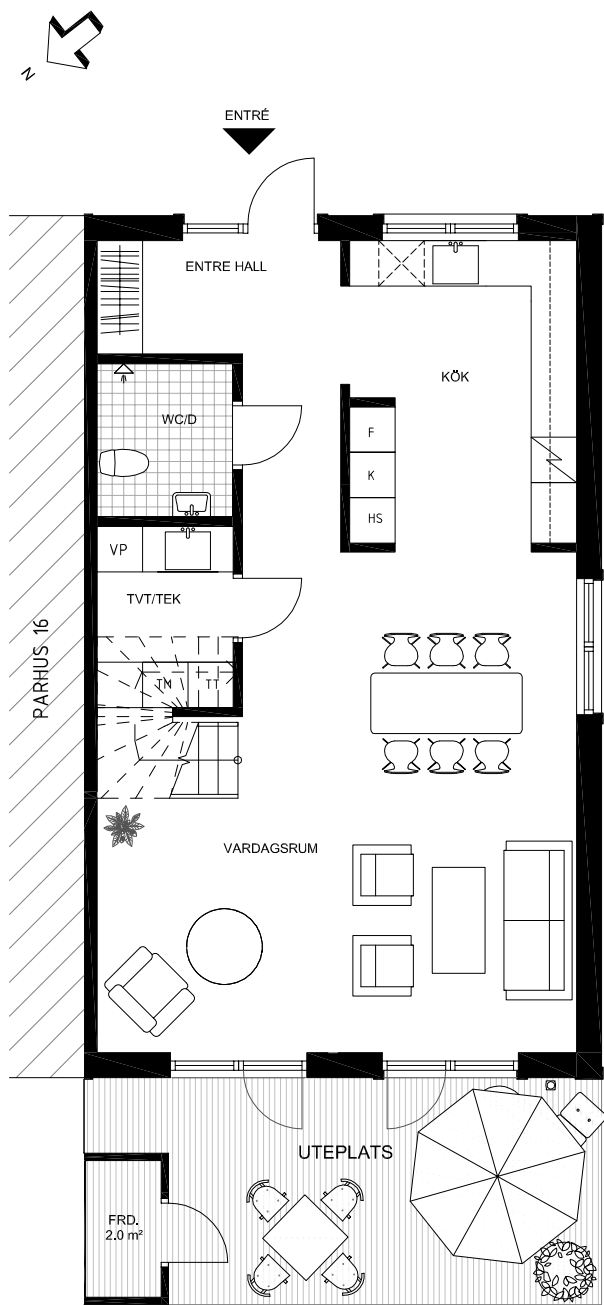

PARHUS 15

NÄSBYHOLM 3:39

- STRÄNGNÄS -

TOTAL BOA 136 m²

HUSETS SEKTION
ENTRÉPLAN MARKERAT

HUSETS PLASERING

ENTRÉPLAN

SKALA 1:100

VP	VÄRMEPANNA		SPISHÄLL		KAPPHYLLA
K	KYL		DISKMASKIN	TM	TVÄTTMASKIN
F	FRYS	HS	HÖGSKÅP	TT	TORKTUMLARE

VISS AVVIKELSE KAN FÖREKOMMA

PARHUS 15

TOTAL BOA 136 m²

NÄSBYHOLM 3:39

- STRÄNGNÄS -

ÖVRE PLAN

HUSETS SEKTION
ENTRÉPLAN MARKERAT

HUSETS PLASERING

SKALA 1:100

VISS AVVIKELSE KAN FÖREKOMMA