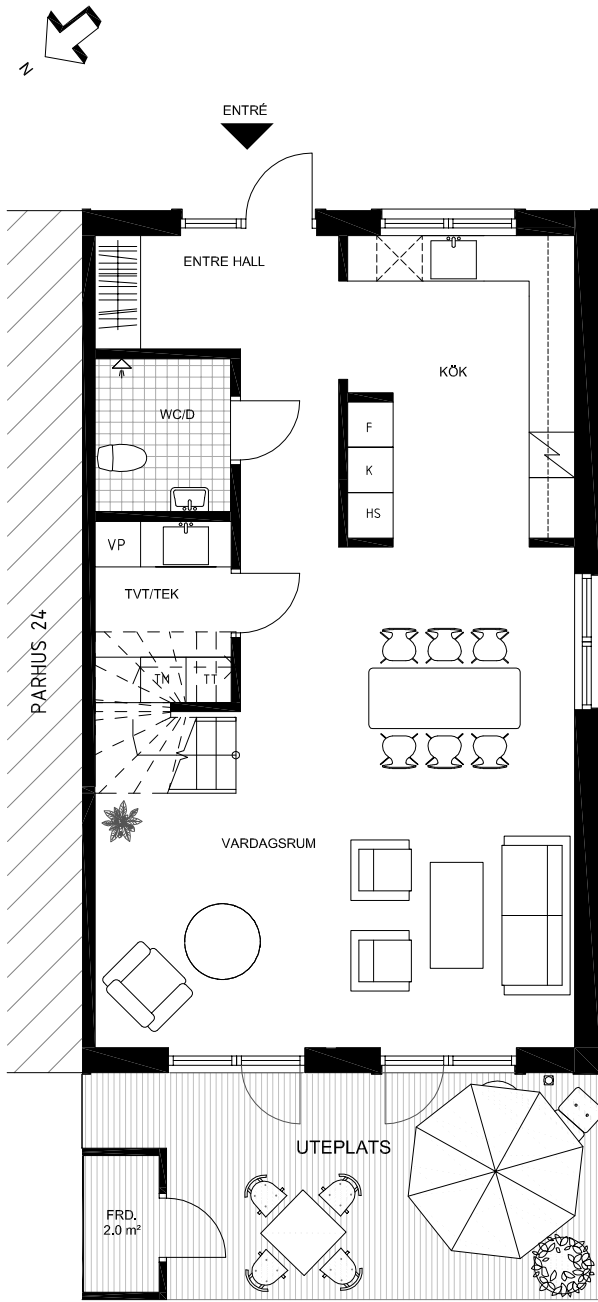

# PARHUS 23

# NÄSBYHOLM 3:39

- STRÄNGNÄS -

TOTAL BOA 136 m<sup>2</sup>

ENTRÉPLAN

HUSETS SEKTION  
ENTRÉPLAN MARKERAT

HUSETS PLASERING

SKALA 1:100

VP	VÄRMEPANNA		SPISHÄLL		KAPPHYLLA
K	KYL		DISKMASKIN	TM	TVÄTTMASKIN
F	FRYS	HS	HÖGSKÅP	TT	TORKTUMLARE