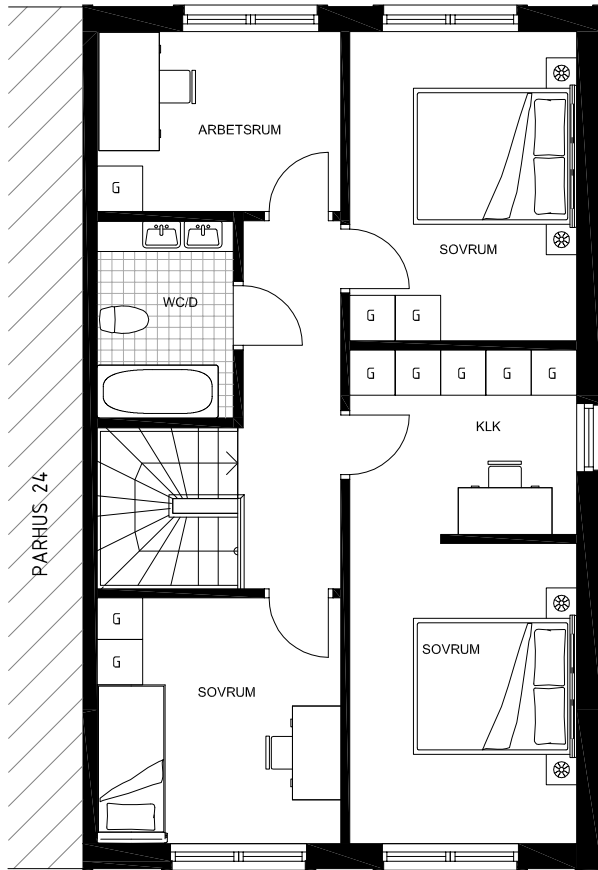

PARHUS 23

TOTAL BOA 136 m²

NÄSBYHOLM 3:39

- STRÄNGNÄS -

ÖVRE PLAN