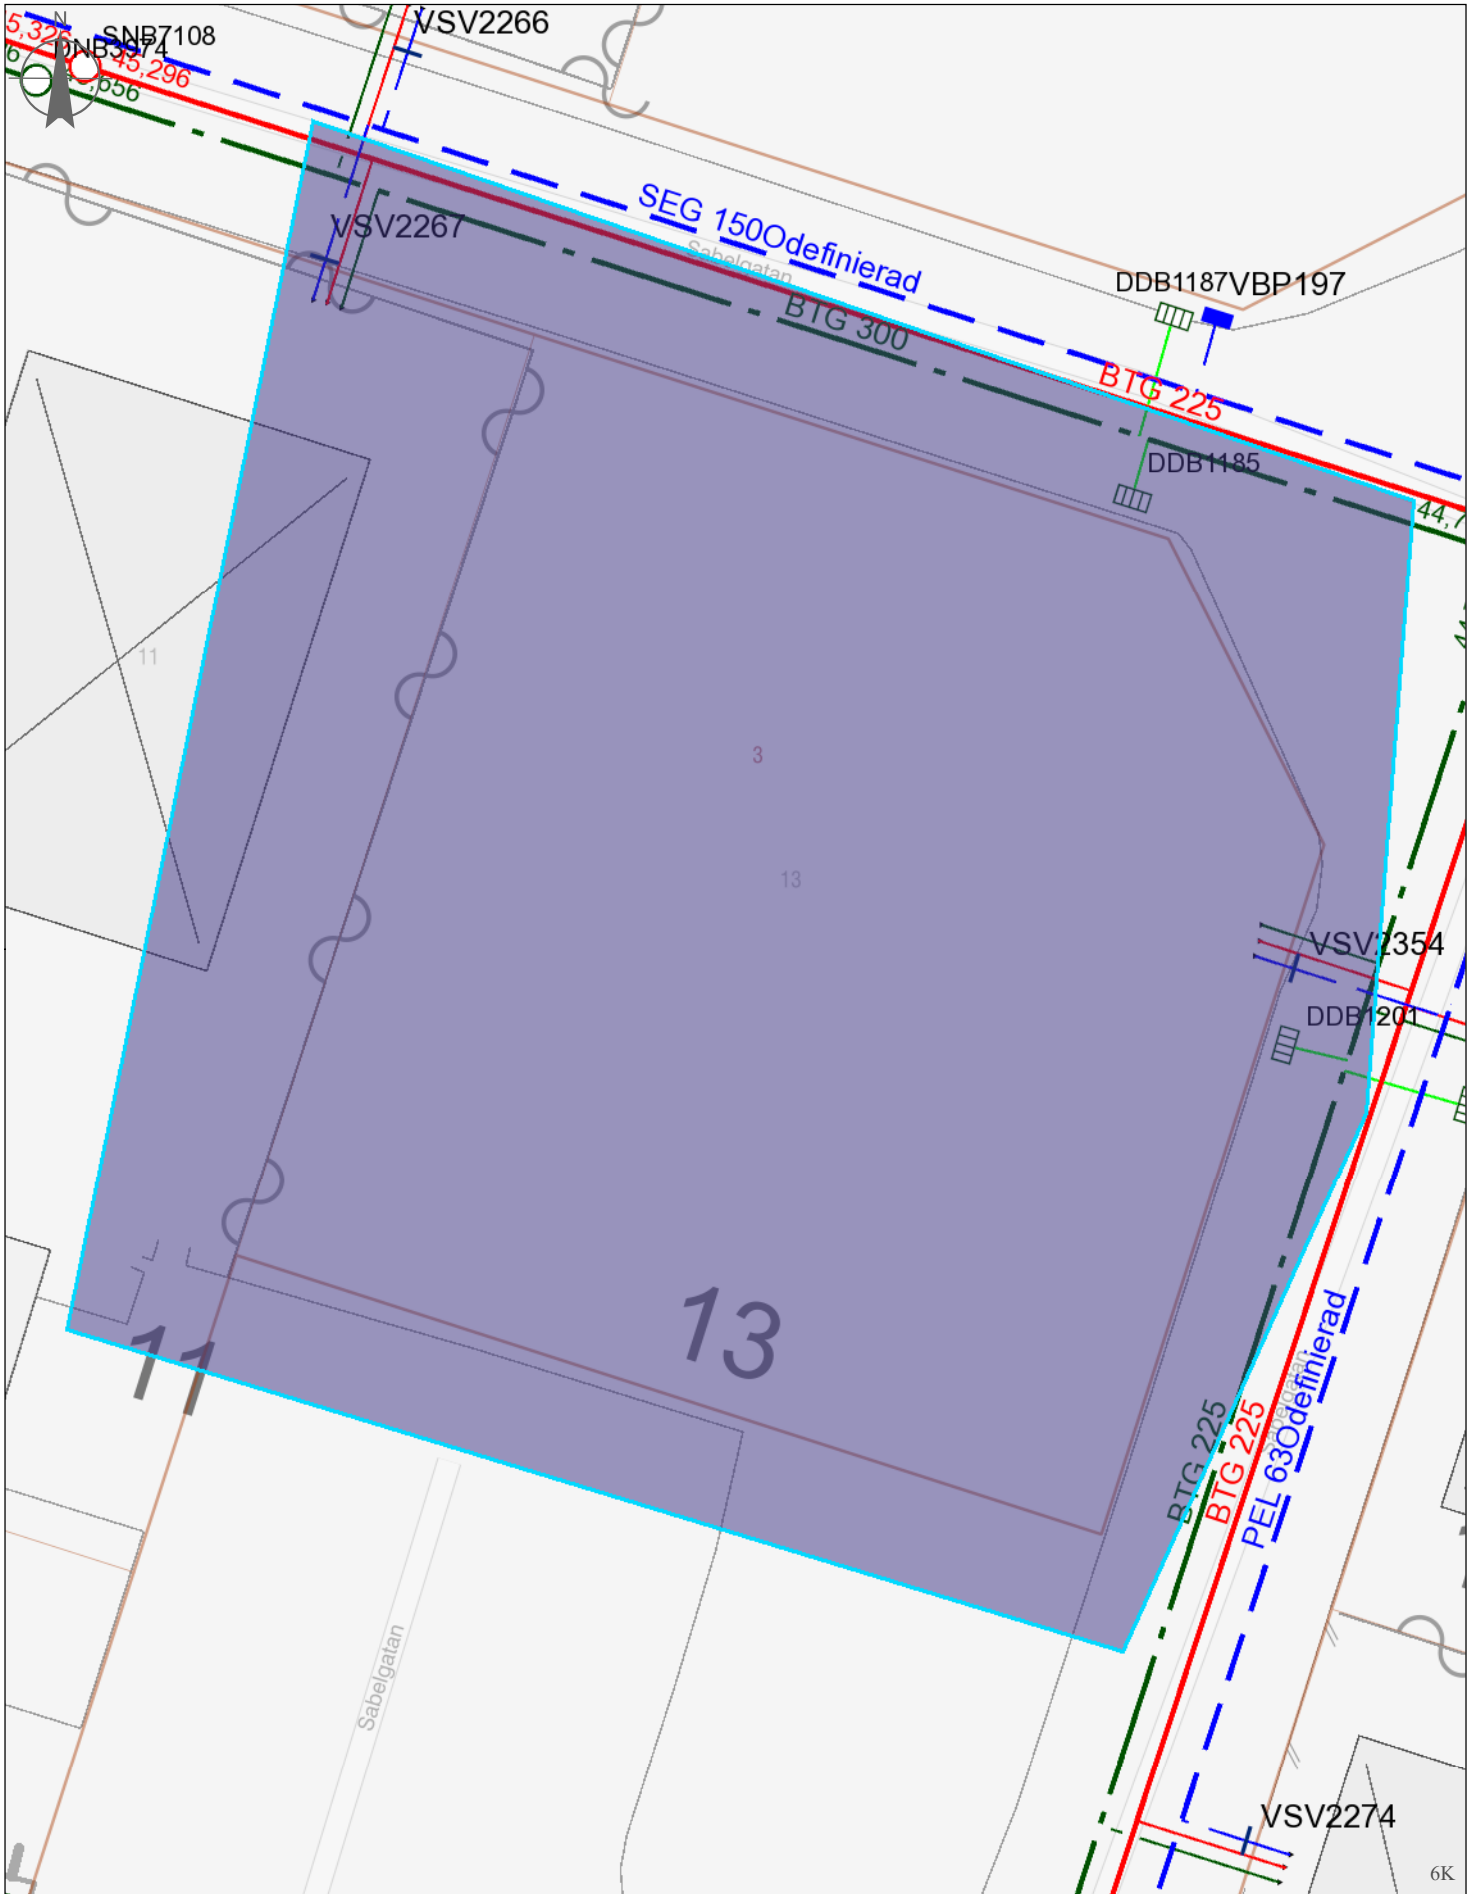

Klippan Ledning_VA

november 13, 2024

5 0 5 10 15 20 [m]

1:250