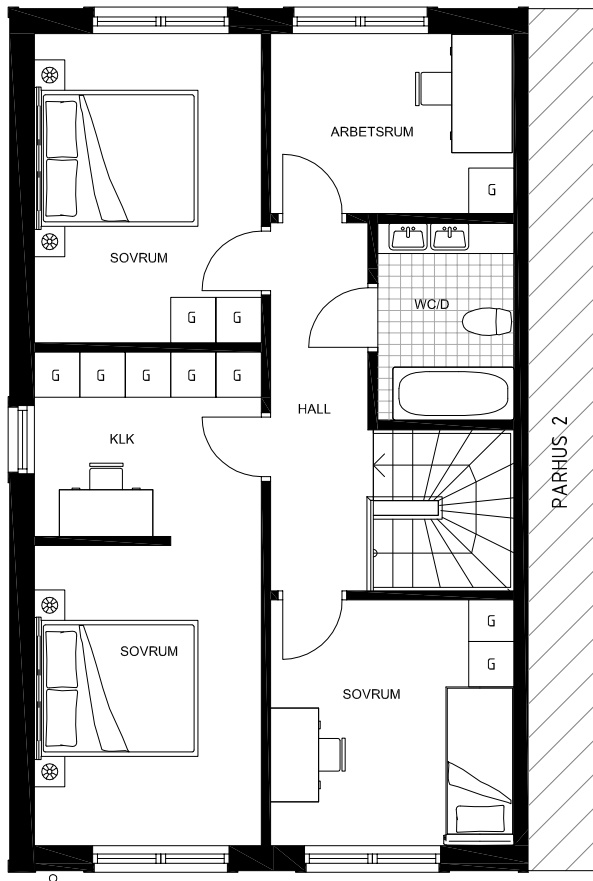

PARHUS 1

TOTAL BOA 136 m²

NÄSBYHOLM 3:39

- STRÄNGNÄS -

ÖVRE PLAN