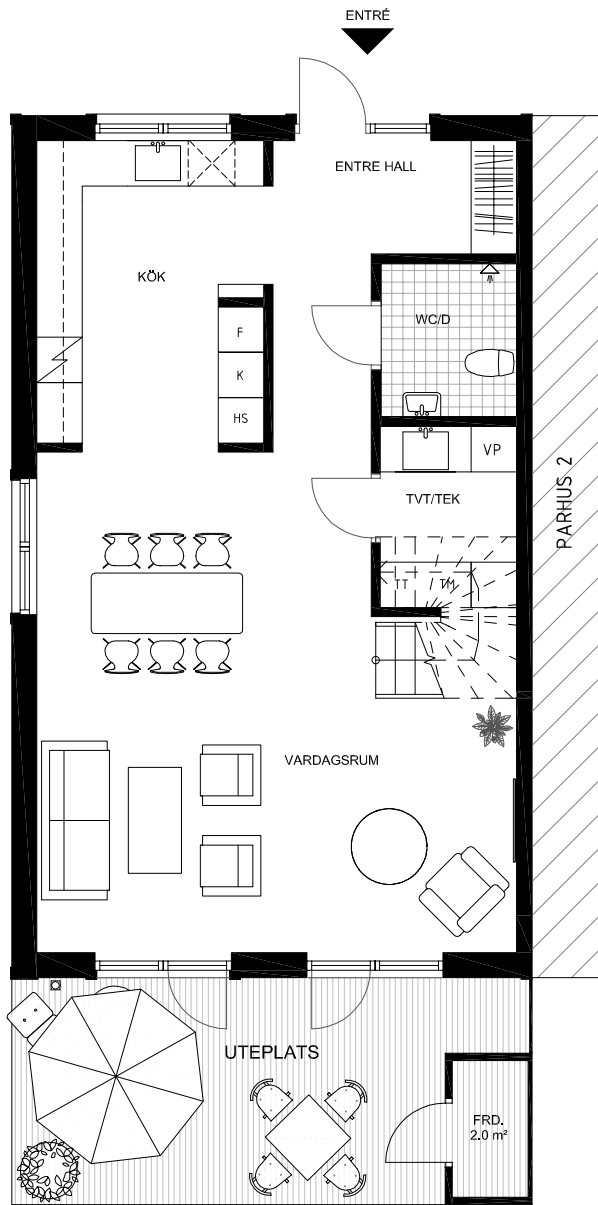

# PARHUS 1

TOTAL BOA 136m<sup>2</sup>

# NÄSBYHOLM 3:39

- STRÄNGNÄS -

ENTRÉPLAN

HUSETS SEKTION  
ENTRÉPLAN MARKERAT

HUSETS PLASERING

SKALA 1:100

VP	VÄRMEPANNA	SPISHÄLL	KAPPHYLLA
K	KYL	DISKMASKIN	TVÄTTMASKIN
F	FRYS	HÖGSKÅP	TORKTUMLARE

VISS AVVIKELSE KAN FÖREKOMMA

# PARHUS 1

TOTAL BOA 136 m<sup>2</sup>