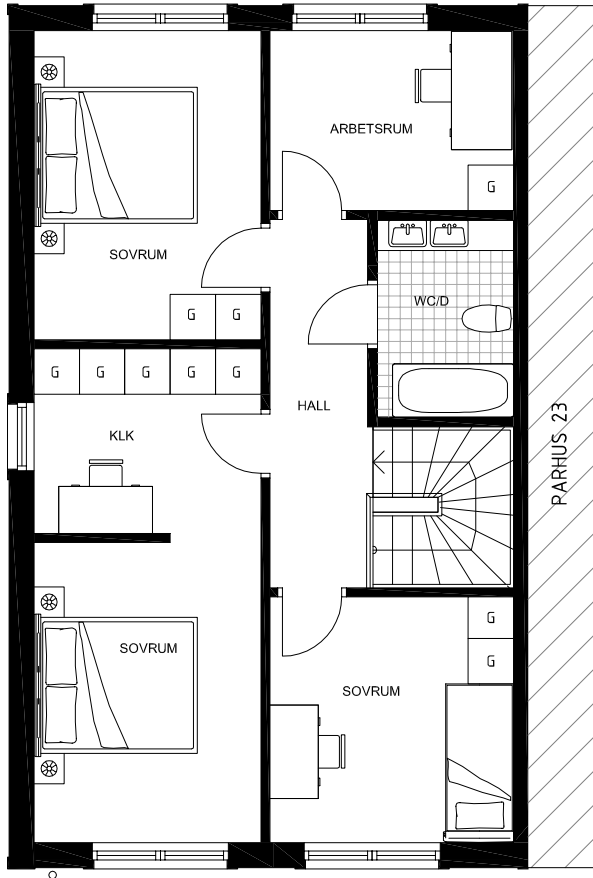

PARHUS 24

TOTAL BOA 136 m²

NÄSBYHOLM 3:39

- STRÄNGNÄS -

ÖVRE PLAN