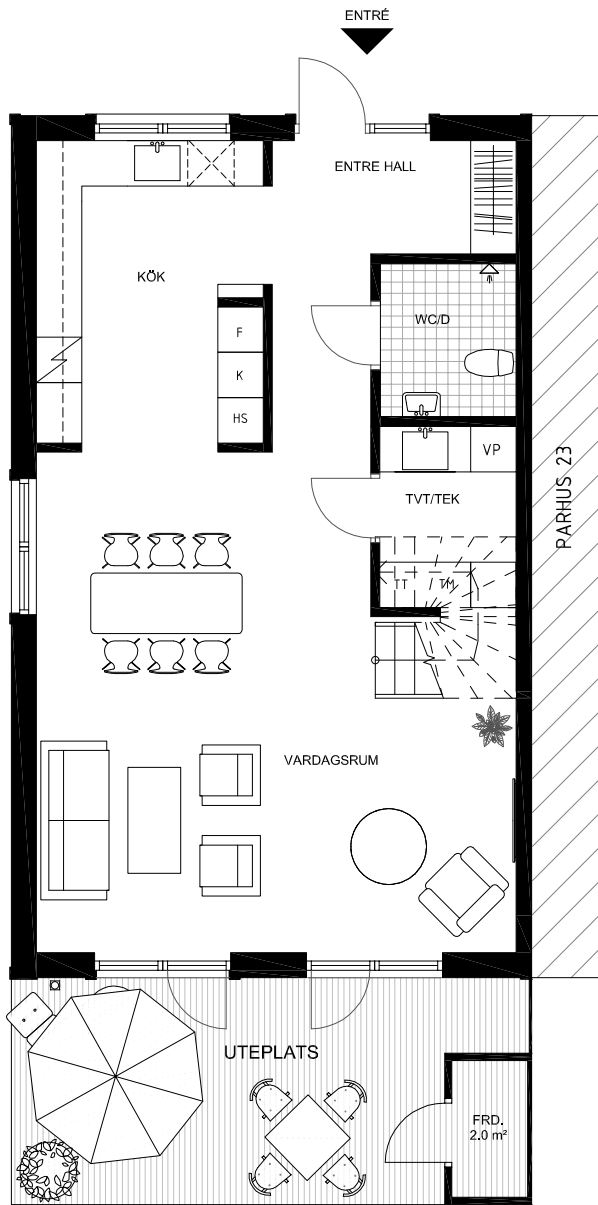

TOTAL BOA 136 m<sup>2</sup>

ENTRÉPLAN

HUSETS SEKTION  
ENTRÉPLAN MARKERAT

HUSETS PLASERING

SKALA 1:100

VP	VÄRMEPANNA	SPISHÄLL	KAPPHYLLA
K	KYL	DISKMASKIN	TVÄTTMASKIN
F	FRYS	HÖGSKÅP	TORKTUMLARE

VISS AVVIKELSE KAN FÖREKOMMA

# PARHUS 24

TOTAL BOA 136 m<sup>2</sup>

# NÄSBYHOLM 3:39

- STRÄNGNÄS -

ÖVRE PLAN

HUSETS SEKTION  
ENTRÉPLAN MARKERAT

HUSETS PLASERING

SKALA 1:100

VISS AVVIKELSE KAN FÖREKOMMA