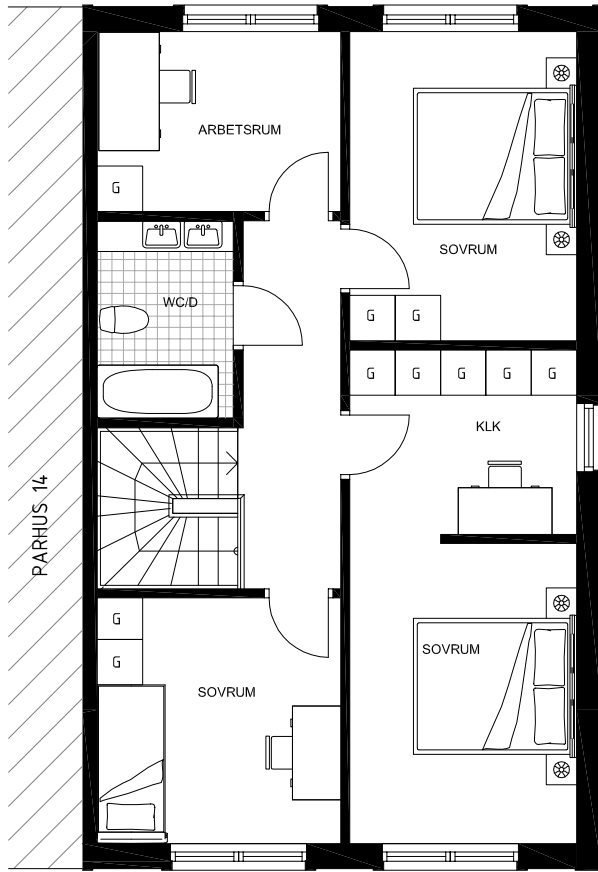

TOTAL BOA 136 m²

ENTRÉPLAN

HUSETS SEKTION
ENTRÉPLAN MARKERAT

HUSETS PLASERING

SKALA 1:100

	VÄRMEPANNA		SPISHÄLL		KAPPHYLLA
	KYL		DISKMASKIN		TVÄTTMASKIN
	FRYS		HÖGSKÅP		TORKTUMLARE

VISS AVVIKELSE KAN FÖREKOMMA

PARHUS 13

TOTAL BOA 136 m²

NÄSBYHOLM 3:39

- STRÄNGNÄS -

ÖVRE PLAN

HUSETS SEKTION
ENTRÉPLAN MARKERAT

HUSETS PLASERING

SKALA 1:100