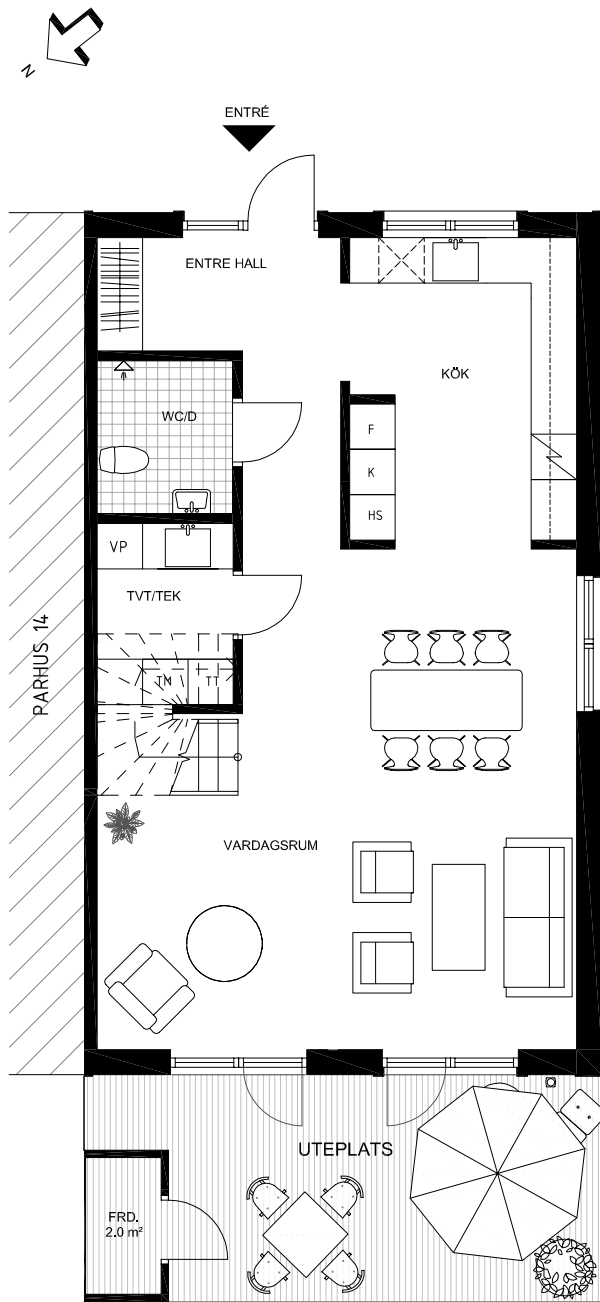

TOTAL BOA 136 m²

ENTRÉPLAN

HUSETS SEKTION
ENTRÉPLAN MARKERAT

HUSETS PLASERING

SKALA 1:100

	VÄRMEPANNA		SPISHÄLL		KAPPHYLLA
	KYL		DISKMASKIN		TVÄTTMASKIN
	FRYS		HÖGSKÅP		TORKTUMLARE

VISS AVVIKELSE KAN FÖREKOMMA

PARHUS 13

TOTAL BOA 136 m²

NÄSBYHOLM 3:39

- STRÄNGNÄS -

ÖVRE PLAN

HUSETS SEKTION
ENTRÉPLAN MARKERAT

HUSETS PLASERING

SKALA 1:100