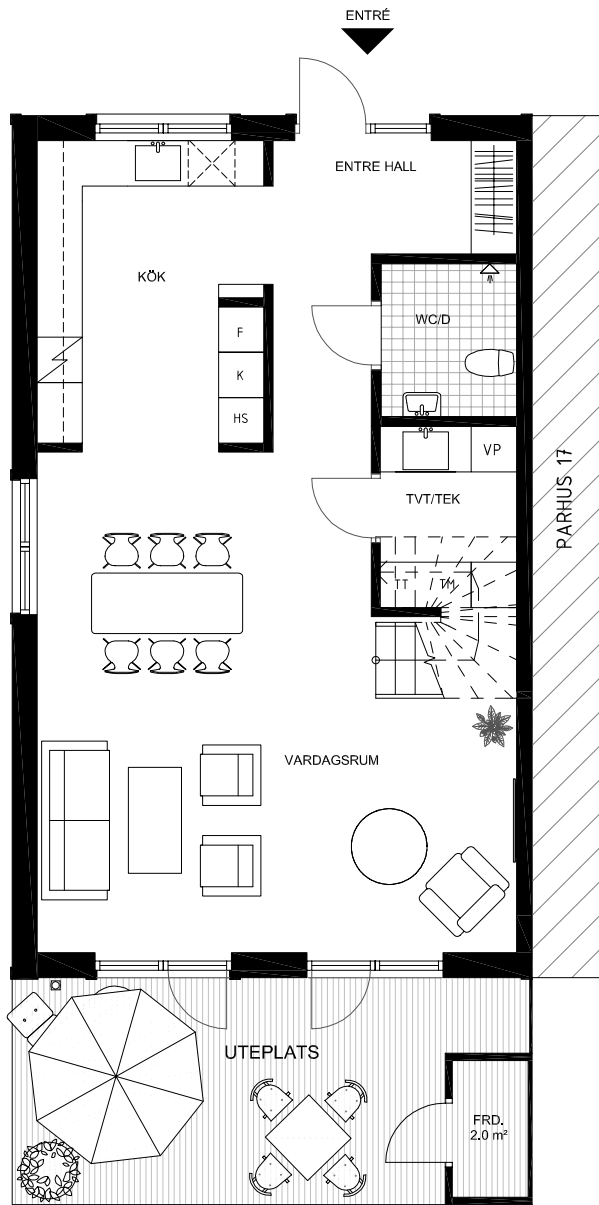

PARHUS 18

NÄSBYHOLM 3:39

- STRÄNGNÄS -

TOTAL BOA 136 m²

ENTRÉPLAN

HUSETS SEKTION
ENTRÉPLAN MARKERAT

HUSETS PLASERING

SKALA 1:100

	VÄRMEPANNA		SPISHÄLL		KAPPHYLLA
	KYL		DISKMASKIN		TVÄTTMASKIN
	FRYS		HÖGSKÅP		TORKTUMLARE

VISS AVVIKELSE KAN FÖREKOMMA

PARHUS 18

TOTAL BOA 136 m²

NÄSBYHOLM 3:39

- STRÄNGNÄS -

ÖVRE PLAN

HUSETS SEKTION
ENTRÉPLAN MARKERAT

HUSETS PLASERING

SKALA 1:100

VISS AVVIKELSE KAN FÖREKOMMA