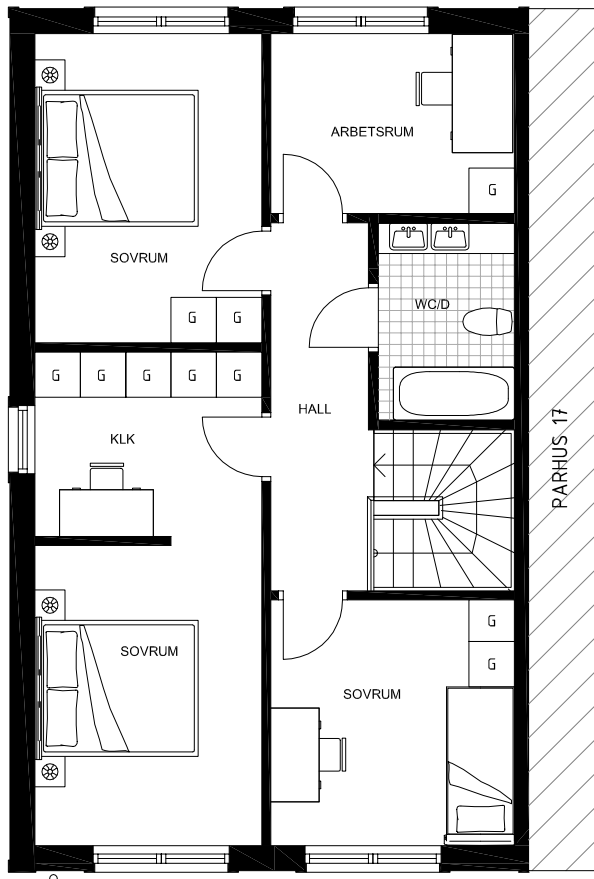

PARHUS 18

NÄSBYHOLM 3:39

- STRÄNGNÄS -

TOTAL BOA 136 m²

ENTRÉPLAN

HUSETS SEKTION
ENTRÉPLAN MARKERAT

HUSETS PLASERING

SKALA 1:100

	VÄRMEPANNA		SPISHÄLL		KAPPHYLLA
	KYL		DISKMASKIN		TVÄTTMASKIN
	FRYS		HÖGSKÅP		TORKTUMLARE

VISS AVVIKELSE KAN FÖREKOMMA

PARHUS 18

TOTAL BOA 136 m²

NÄSBYHOLM 3:39

- STRÄNGNÄS -

ÖVRE PLAN

HUSETS SEKTION
ENTRÉPLAN MARKERAT

HUSETS PLASERING

SKALA 1:100

VISS AVVIKELSE KAN FÖREKOMMA