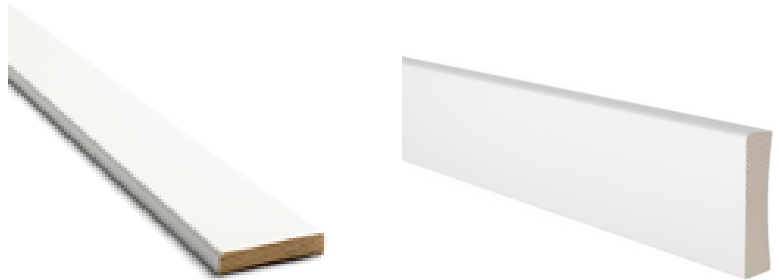

Fönster

Träfönster enligt fönster uppställning med
3-glas isolerat

- Fönsterbleck plåt
- Tak Plåt med tak säkerhet

Innerdörr

- Innerdörr SAFCO slat vit, eller likvärdigt.
- Handtag Assa Abloy Henrietta matt krom

Entrédörr SAFCO Vaxjö

- Med Yale dörrman smart säkerhetslås.

Foder/sockel

- Mått 12x56 mm.
- Furu, kulör NCS S0502-Y

Färgsättningar tak/vägg

- Fabrikat Flugger eller likvärdigt
Flutex 5S NCS-S 0500-N

Garderober vit fristående

RB PB bygg AB

Vinyl golv 1-stav matt lack

RB PB bygg AB

**Badrum | WC-Dusch tvättstuga väggar vit matt eller
blank 300*600
Golv 100*100 grå**

RB PB bygg AB

- Tvättställsblandare:
B5 Mora eller likvärdigt
- Kommod, Bathlife eller Likvärdigt