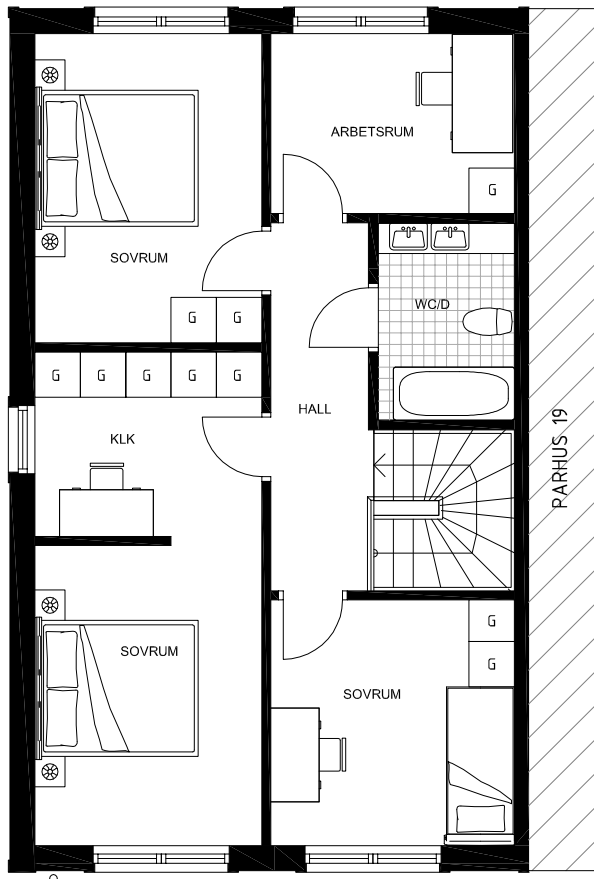

PARHUS 20

NÄSBYHOLM 3:39

- STRÄNGNÄS -

TOTAL BOA 136 m²

ENTRÉPLAN

HUSETS SEKTION
ENTRÉPLAN MARKERAT

HUSETS PLASERING

SKALA 1:100

	VÄRMEPANNA		SPISHÄLL		KAPPHYLLA
	KYL		DISKMASKIN		TVÄTTMASKIN
	FRYS		HÖGSKÅP		TORKTUMLARE

VISS AVVIKELSE KAN FÖREKOMMA

PARHUS 20

TOTAL BOA 136 m²

NÄSBYHOLM 3:39

- STRÄNGNÄS -

ÖVRE PLAN

HUSETS SEKTION
ENTRÉPLAN MARKERAT

HUSETS PLASERING

SKALA 1:100

GARDEROB

VISS AVVIKELSE KAN FÖREKOMMA