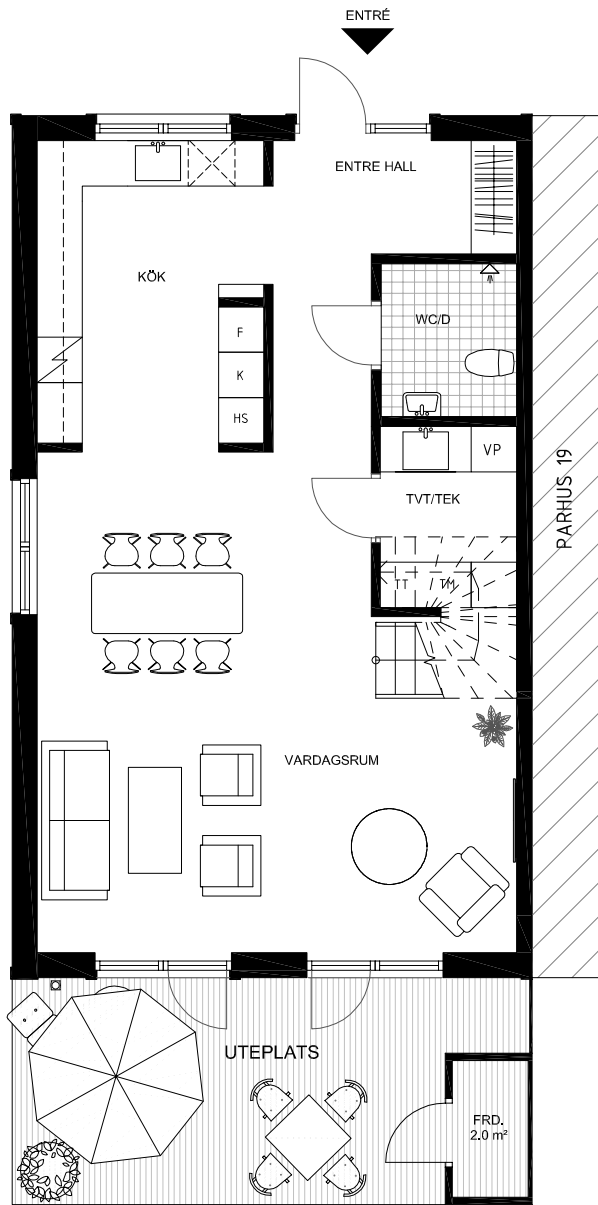

PARHUS 20

NÄSBYHOLM 3:39

- STRÄNGNÄS -

TOTAL BOA 136 m²

ENTRÉPLAN

HUSETS SEKTION
ENTRÉPLAN MARKERAT

HUSETS PLASERING

SKALA 1:100

	VÄRMEPANNA		SPISHÄLL		KAPPHYLLA
	KYL		DISKMASKIN		TVÄTTMASKIN
	FRYS		HÖGSKÅP		TORKTUMLARE

VISS AVVIKELSE KAN FÖREKOMMA

PARHUS 20

TOTAL BOA 136 m²

NÄSBYHOLM 3:39

- STRÄNGNÄS -

ÖVRE PLAN

HUSETS SEKTION
ENTRÉPLAN MARKERAT

HUSETS PLASERING

SKALA 1:100

GARDEROB

VISS AVVIKELSE KAN FÖREKOMMA