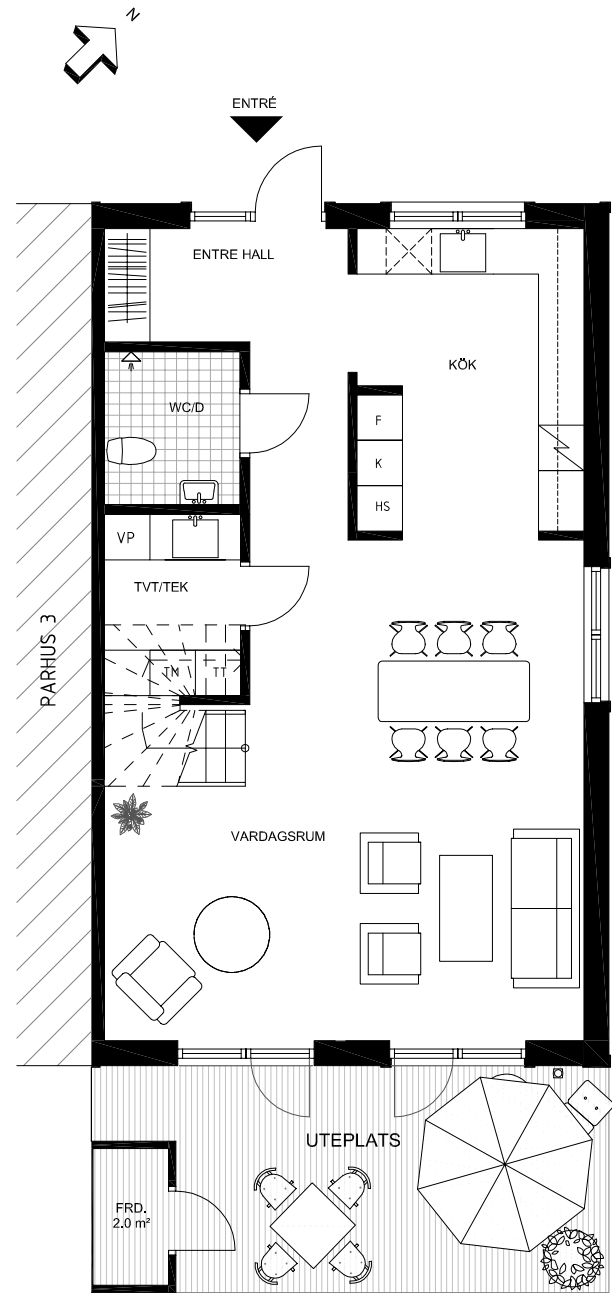

# PARHUS 4

# NÄSBYHOLM 3:39

- STRÄNGNÄS -

TOTAL BOA 136 m<sup>2</sup>

ENTRÉPLAN

HUSETS SEKTION  
ENTRÉPLAN MARKERAT

HUSETS PLASERING

SKALA 1:100

VP	VÄRMEPANNA		SPISHÄLL		KAPPHYLLA
K	KYL		DISKMASKIN	TM	TVÄTTMASKIN
F	FRYS	HS	HÖGSKÅP	TT	TORKTUMLARE