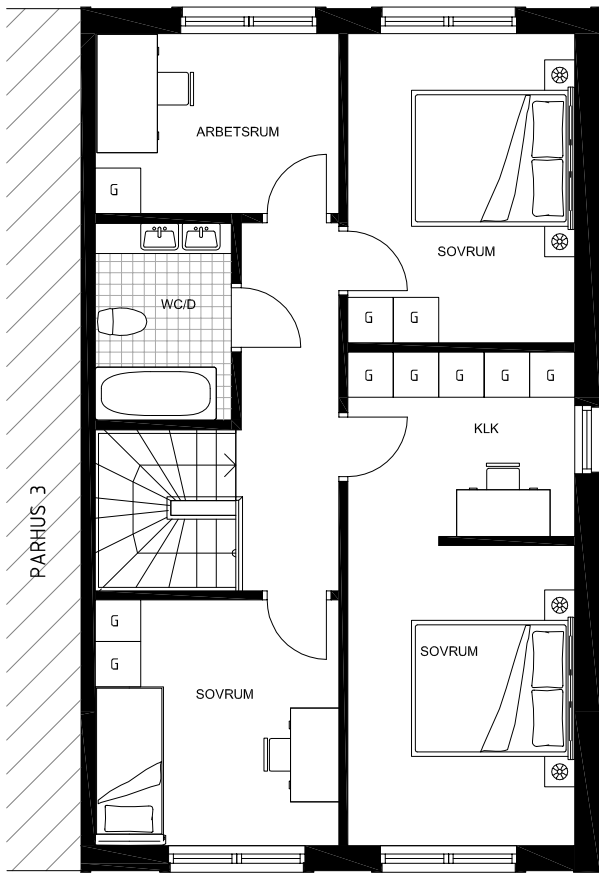

PARHUS 4

TOTAL BOA 136 m²

NÄSBYHOLM 3:39

- STRÄNGNÄS -

ÖVRE PLAN