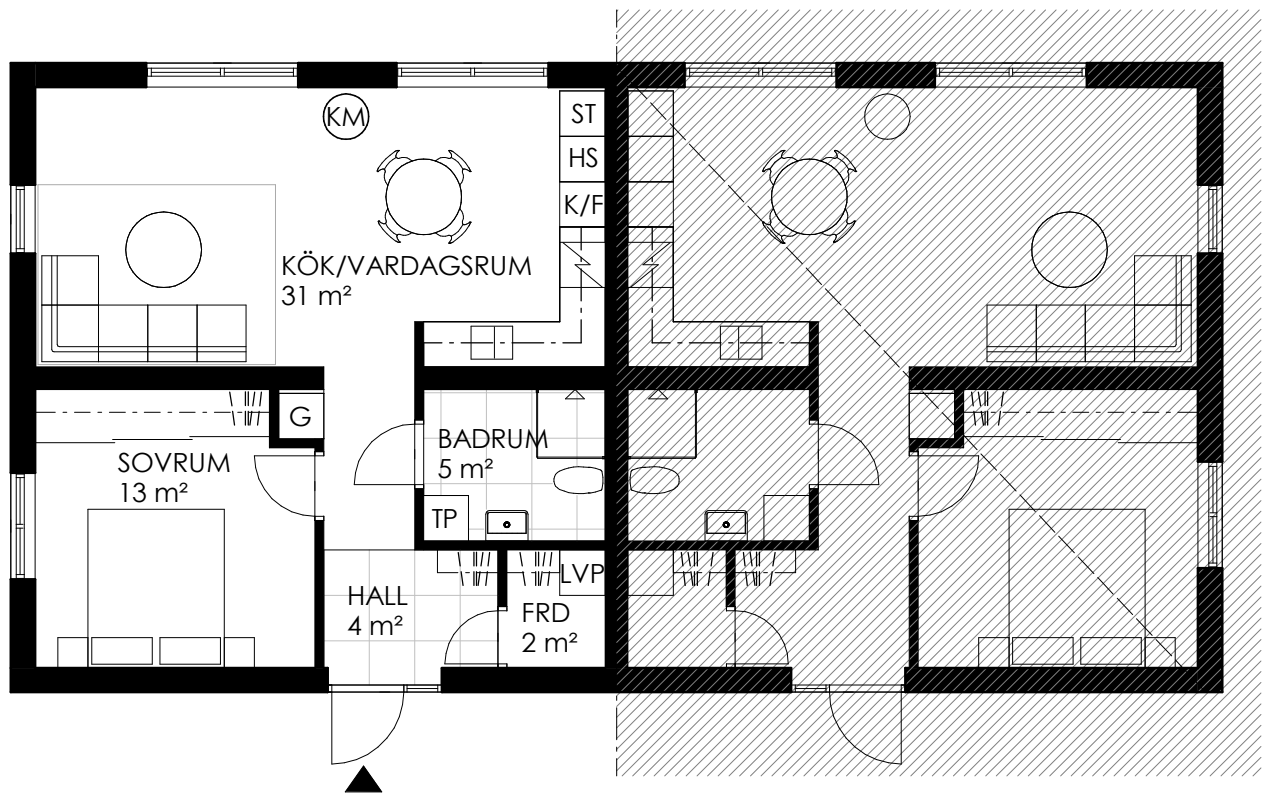

PARHUS NR. 1A

2 RoK

58 m²

STOCKHOLM TELLAS BYGG & FASTIGHETER

FÖRKLARINGAR

- F FRYSS
- FRD FÖRRÅD
- G GARDEROB
- HS HÖGSKÅP
- K KYL
- KM KAMIN
- K/F KYL OCH FRYSS
- LVP LUFTVÄRMEPUMP
- ST STÄDSKÅP
- TP TVÄTTPELARE

RUMSHÖJD CA. 2,5 TILL 3,5 M.

SITUATIONSPLAN

MINDRE AVVIKELSER KAN FÖREKOMMA

SKALA 1:100 /A4