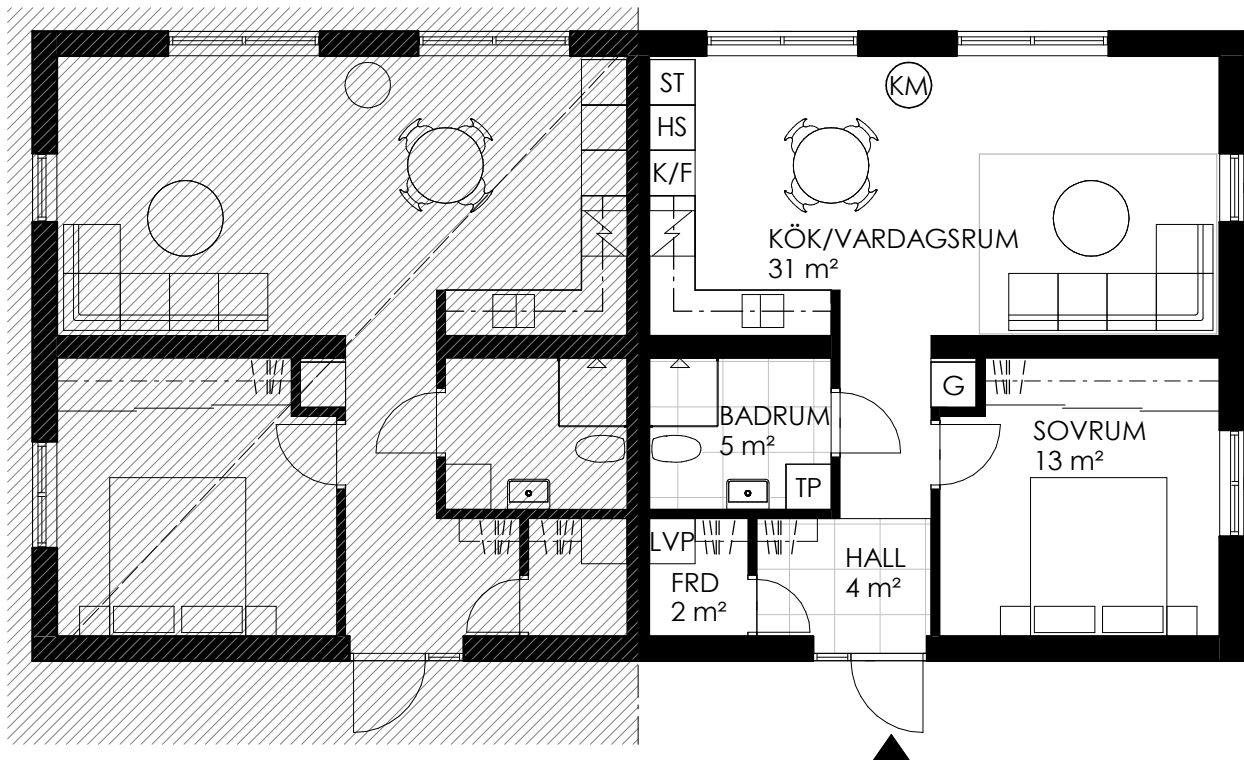

PARHUS NR. 1B

2 Rok

58 m²

STOCKHOLM TELLAS BYGG & FASTIGHETER

FÖRKLARINGAR

- F FRYG
- FRD FÖRRÅD
- G GARDEROB
- HS HÖGSKÅP
- K KYL
- KM KAMIN
- K/F KYL OCH FRYG
- LVP LUFTVÄRMEPUMP
- ST STÄDSKÅP
- TP TVÄTTPELARE

RUMSHÖJD CA. 2,5 TILL 3,5 M.

MINDRE AVVIKELSER KAN FÖREKOMMA

SKALA 1:100 /A4