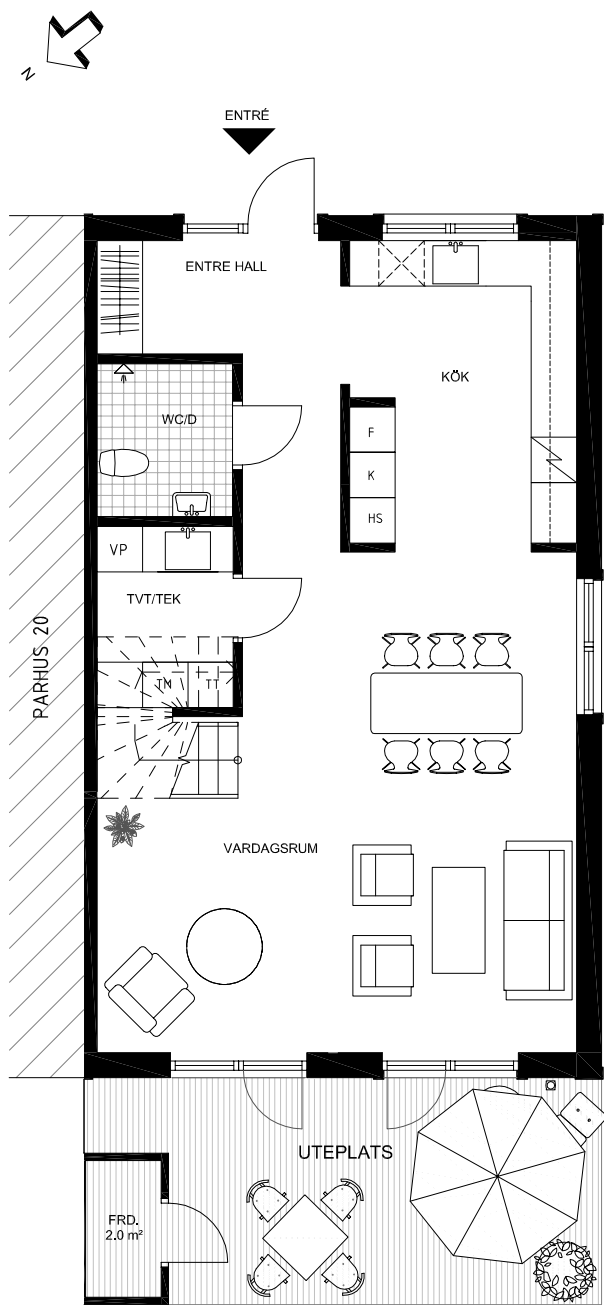

PARHUS 19

NÄSBYHOLM 3:39

- STRÄNGNÄS -

TOTAL BOA 136 m²

HUSETS SEKTION
ENTRÉPLAN MARKERAT

HUSETS PLASERING

ENTRÉPLAN

SKALA 1:100

VP	VÄRMEPANNA		SPISHÄLL		KAPPHYLLA
K	KYL		DISKMASKIN	TM	TVÄTTMASKIN
F	FRYS	HS	HÖGSKÅP	TT	TORKTUMLARE

VISS AVVIKELSE KAN FÖREKOMMA

PARHUS 19

NÄSBYHOLM 3:39

- STRÄNGNÄS -

TOTAL BOA 136 m²

ÖVRE PLAN

HUSETS SEKTION
ENTRÉPLAN MARKERAT

HUSETS PLASERING

SKALA 1:100

VISS AVVIKELSE KAN FÖREKOMMA