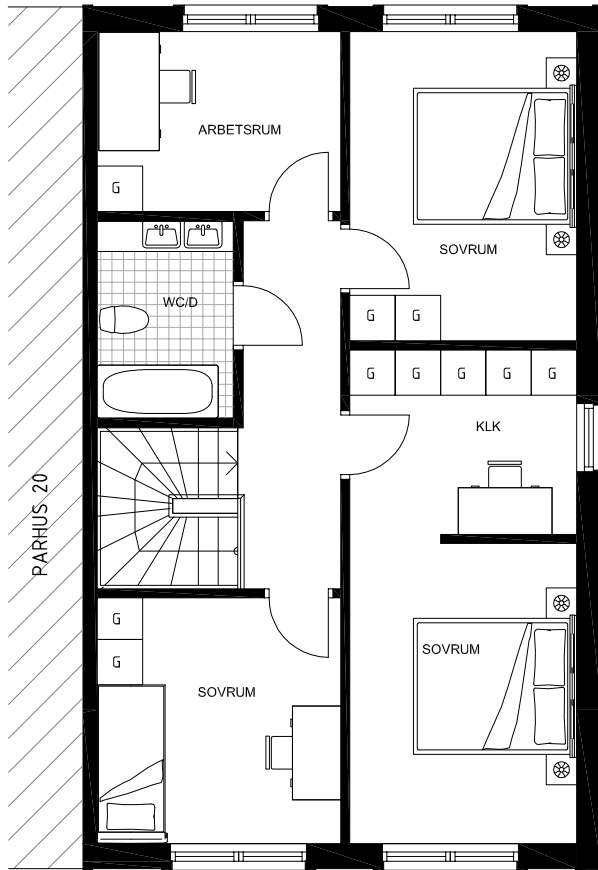

PARHUS 19

NÄSBYHOLM 3:39

- STRÄNGNÄS -

TOTAL BOA 136 m²

HUSETS SEKTION
ENTRÉPLAN MARKERAT

HUSETS PLASERING

ENTRÉPLAN

SKALA 1:100

VP	VÄRMEPANNA		SPISHÄLL		KAPPHYLLA
K	KYL		DISKMASKIN	TM	TVÄTTMASKIN
F	FRYS	HS	HÖGSKÅP	TT	TORKTUMLARE

VISS AVVIKELSE KAN FÖREKOMMA

PARHUS 19

NÄSBYHOLM 3:39

- STRÄNGNÄS -

TOTAL BOA 136 m²

ÖVRE PLAN

HUSETS SEKTION
ENTRÉPLAN MARKERAT

HUSETS PLASERING

SKALA 1:100

VISS AVVIKELSE KAN FÖREKOMMA