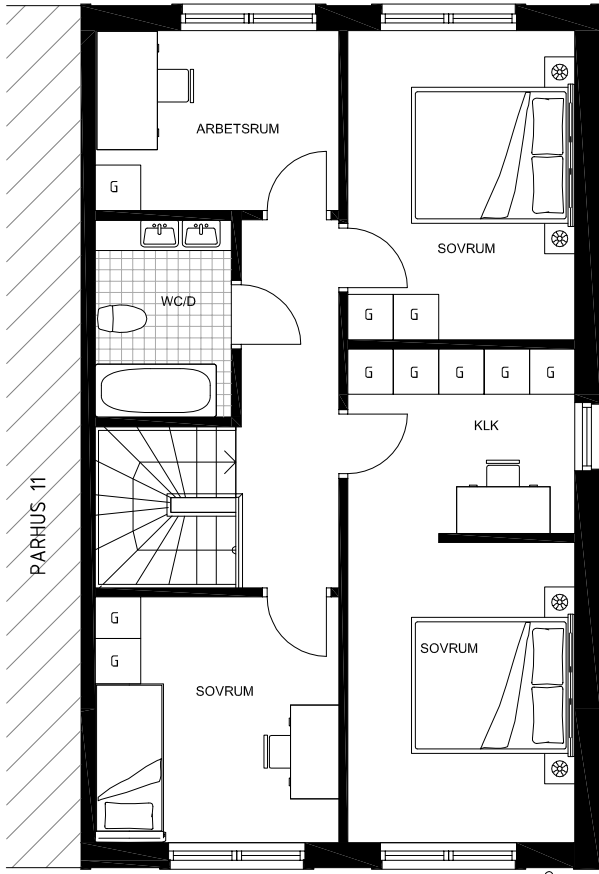

PARHUS 12

NÄSBYHOLM 3:39

- STRÄNGNÄS -

TOTAL BOA 136 m²

ENTRÉPLAN

HUSETS SEKTION
ENTRÉPLAN MARKERAT

HUSETS PLASERING

SKALA 1:100

	VÄRMEPANNA		SPISHÄLL		KAPPHYLLA
	KYL		DISKMASKIN		TVÄTTMASKIN
	FRYS		HÖGSKÅP		TORKTUMLARE

VISS AVVIKELSE KAN FÖREKOMMA

PARHUS 12

TOTAL BOA 136 m²

NÄSBYHOLM 3:39

- STRÄNGNÄS -

ÖVRE PLAN

HUSETS SEKTION
ENTRÉPLAN MARKERAT

HUSETS PLASERING

SKALA 1:100

GARDEROB

VISS AVVIKELSE KAN FÖREKOMMA