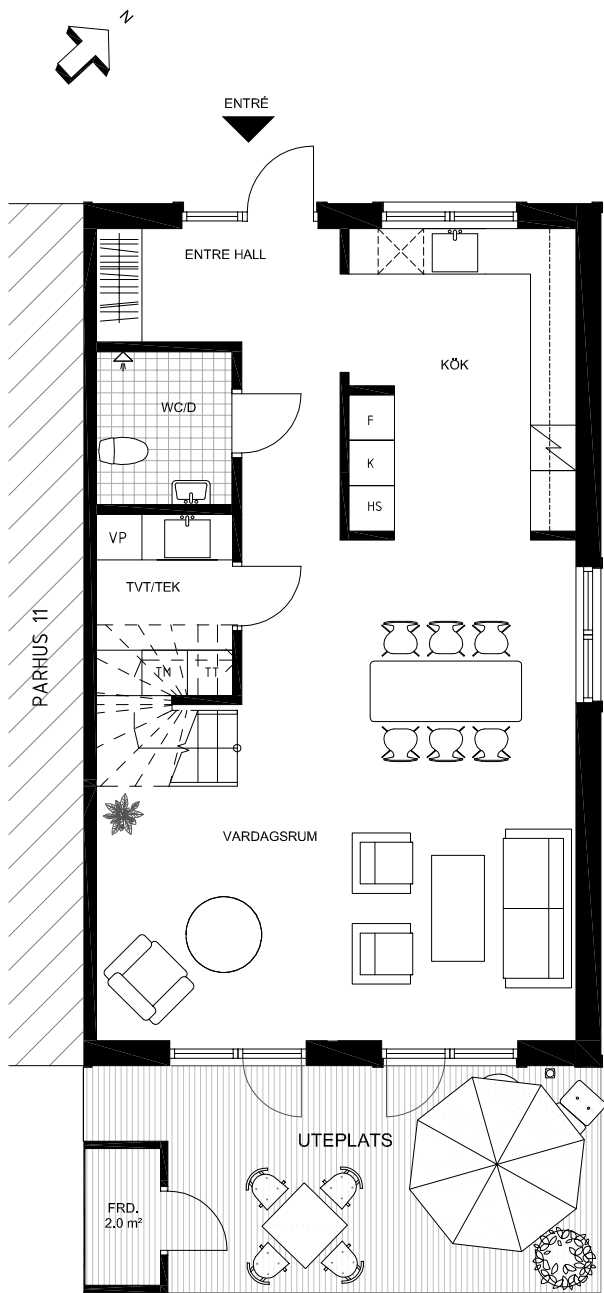

PARHUS 12

NÄSBYHOLM 3:39

- STRÄNGNÄS -

TOTAL BOA 136 m²

ENTRÉPLAN

HUSETS SEKTION
ENTRÉPLAN MARKERAT

HUSETS PLASERING

SKALA 1:100

	VÄRMEPANNA		SPISHÄLL		KAPPHYLLA
	KYL		DISKMASKIN		TVÄTTMASKIN
	FRYS		HÖGSKÅP		TORKTUMLARE

VISS AVVIKELSE KAN FÖREKOMMA

PARHUS 12

TOTAL BOA 136 m²

NÄSBYHOLM 3:39

- STRÄNGNÄS -

ÖVRE PLAN

HUSETS SEKTION
ENTRÉPLAN MARKERAT

HUSETS PLASERING

SKALA 1:100

GARDEROB

VISS AVVIKELSE KAN FÖREKOMMA