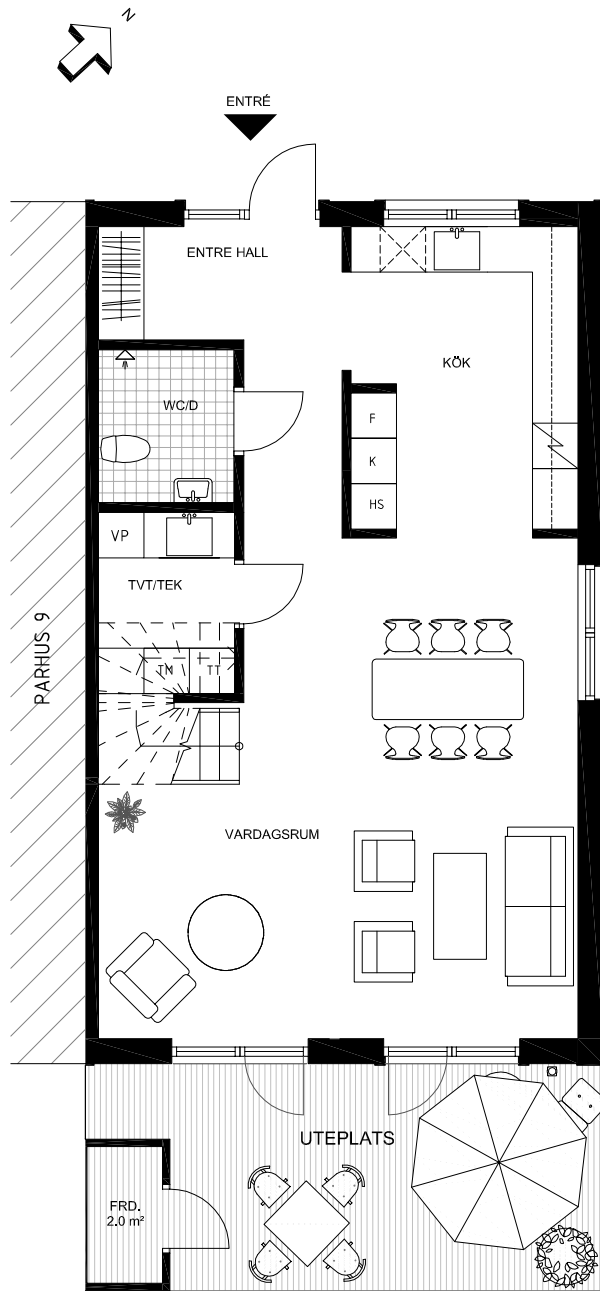

# PARHUS 10

# NÄSBYHOLM 3:39

- STRÄNGNÄS -

TOTAL BOA 136 m<sup>2</sup>

HUSETS SEKTION  
ENTRÉPLAN MARKERAT

HUSETS PLASERING

ENTRÉPLAN

SKALA 1:100

	VÄRMEPANNA		SPISHÄLL		KAPPHYLLA
	KYL		DISKMASKIN		TVÄTTMASKIN
	FRYS		HÖGSKÅP		TORKTUMLARE