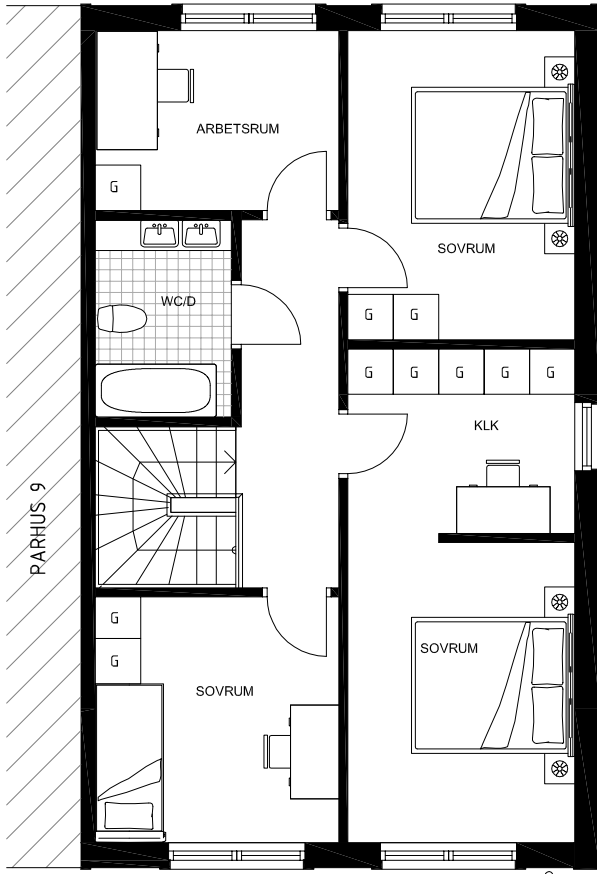

PARHUS 10

TOTAL BOA 136 m²

NÄSBYHOLM 3:39

- STRÄNGNÄS -

ÖVRE PLAN