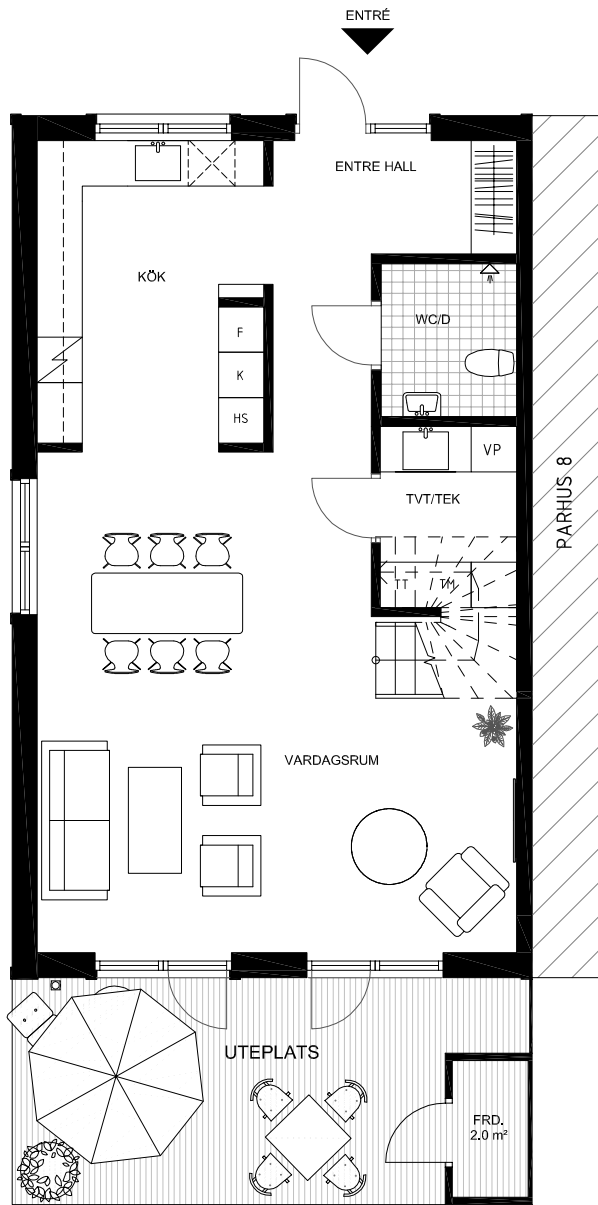

PARHUS 7

NÄSBYHOLM 3:39

- STRÄNGNÄS -

TOTAL BOA 136 m²

ENTRÉPLAN

HUSETS SEKTION
ENTRÉPLAN MARKERAT

HUSETS PLASERING

SKALA 1:100

	VÄRMEPANNA		SPISHÄLL		KAPPHYLLA
	KYL		DISKMASKIN		TVÄTTMASKIN
	FRYS		HÖGSKÅP		TORKTUMLARE

VISS AVVIKELSE KAN FÖREKOMMA

PARHUS 7

TOTAL BOA 136 m²

NÄSBYHOLM 3:39

- STRÄNGNÄS -

ÖVRE PLAN

HUSETS SEKTION
ENTRÉPLAN MARKERAT

HUSETS PLASERING

SKALA 1:100

VISS AVVIKELSE KAN FÖREKOMMA