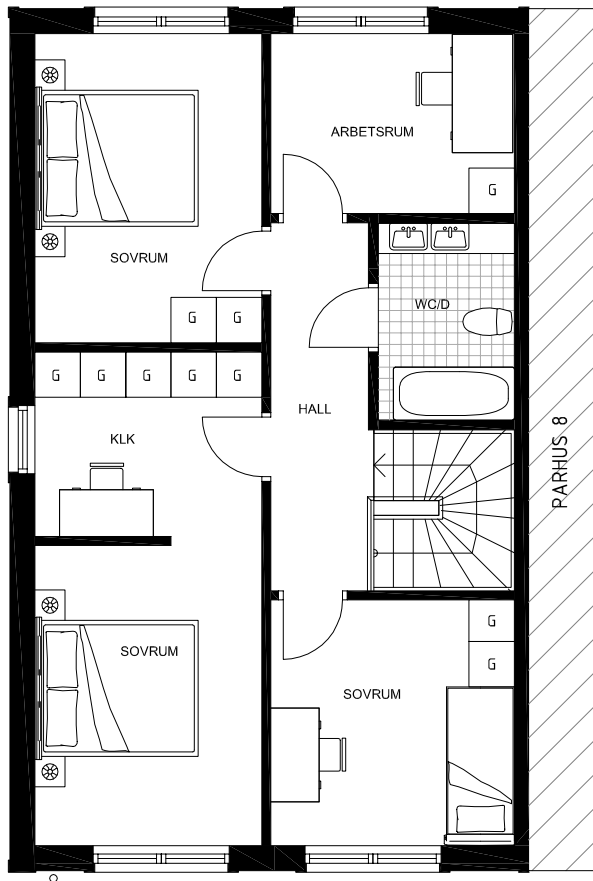

PARHUS 7

NÄSBYHOLM 3:39

- STRÄNGNÄS -

TOTAL BOA 136 m²

ENTRÉPLAN

HUSETS SEKTION
ENTRÉPLAN MARKERAT

HUSETS PLASERING

SKALA 1:100

	VÄRMEPANNA		SPISHÄLL		KAPPHYLLA
	KYL		DISKMASKIN		TVÄTTMASKIN
	FRYS		HÖGSKÅP		TORKTUMLARE

VISS AVVIKELSE KAN FÖREKOMMA

PARHUS 7

TOTAL BOA 136 m²

NÄSBYHOLM 3:39

- STRÄNGNÄS -

ÖVRE PLAN

HUSETS SEKTION
ENTRÉPLAN MARKERAT

HUSETS PLASERING

SKALA 1:100

VISS AVVIKELSE KAN FÖREKOMMA