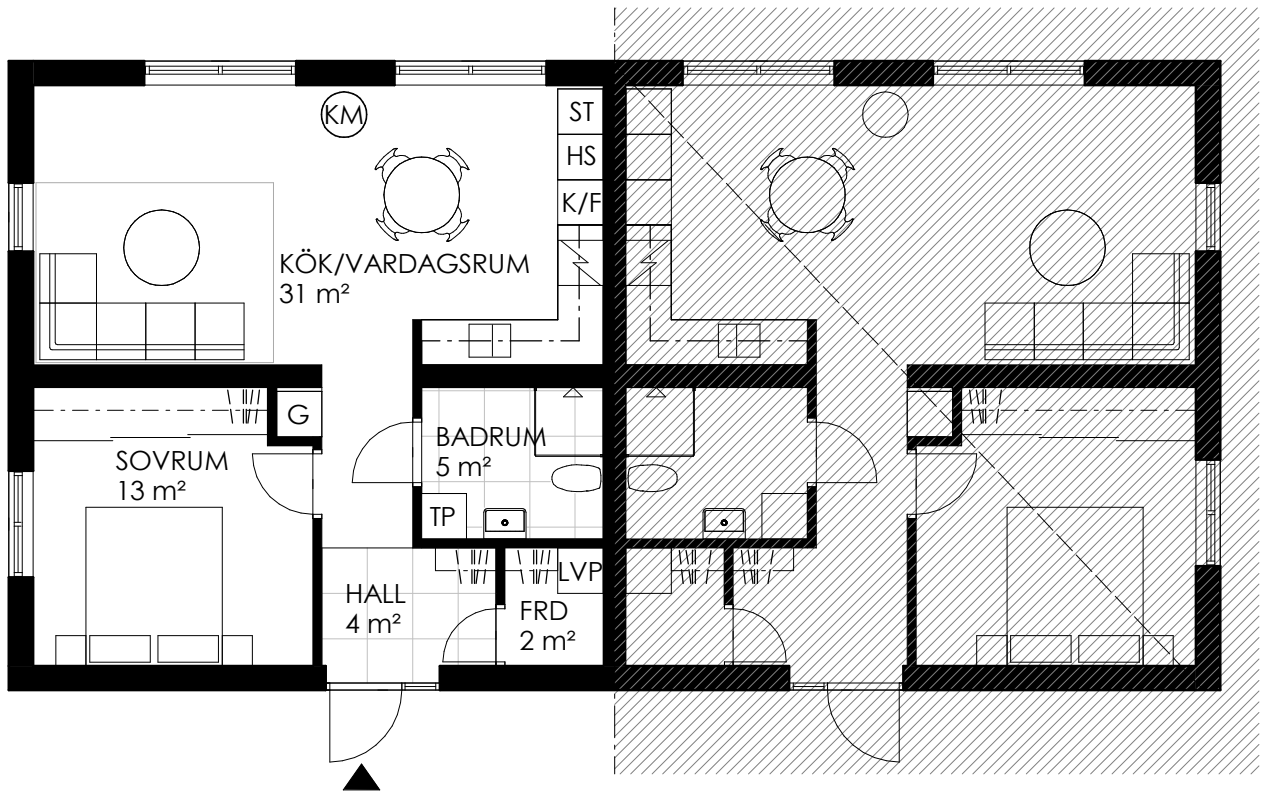

PARHUS NR. 6A

2 RoK

58 m²

STOCKHOLM TELLAS BYGG & FASTIGHETER

FÖRKLARINGAR

- F FRYSS
- FRD FÖRRÅD
- G GARDEROB
- HS HÖGSKÅP
- K KYL
- KM KAMIN
- K/F KYL OCH FRYSS
- LVP LUFTVÄRMEPUMP
- ST STÄDSKÅP
- TP TVÄTTPELARE

RUMSHÖJD CA. 2,5 TILL 3,5 M.

MINDRE AVVIKELSER KAN FÖREKOMMA

SKALA 1:100 /A4