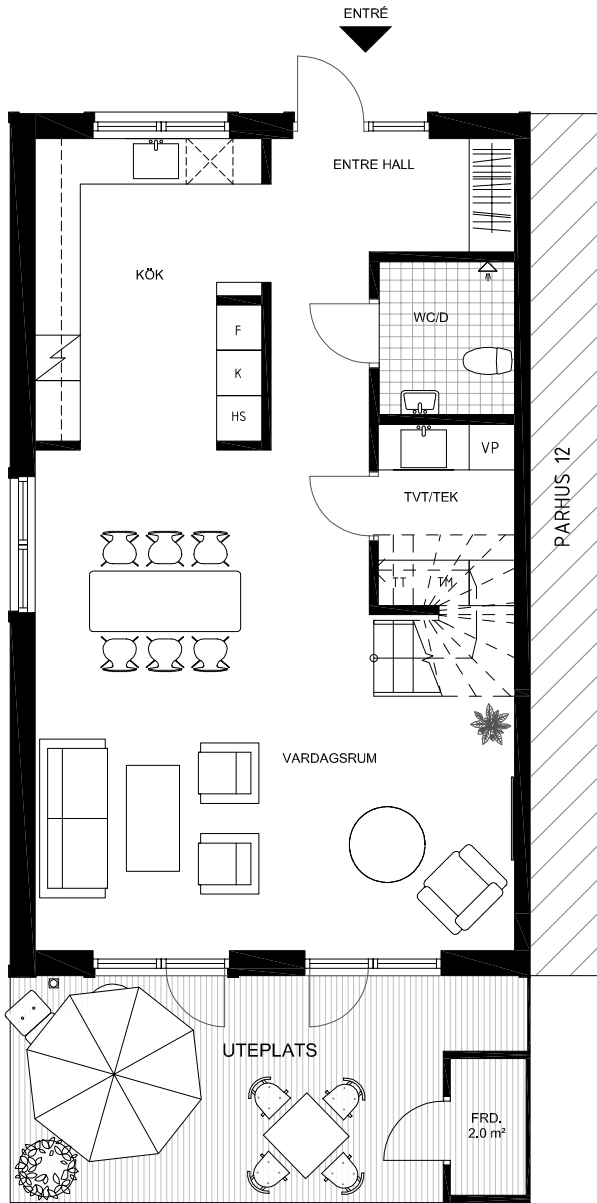

PARHUS 11

TOTAL BOA 136 m²

NÄSBYHOLM 3:39

- STRÄNGNÄS -

ENTRÉPLAN

HUSETS SEKTION
ENTRÉPLAN MARKERAT

HUSETS PLASERING

SKALA 1:100

| | | | | | |
|--|------------|--|------------|--|-------------|
| | VÄRMEPANNA | | SPISHÄLL | | KAPPHYLLA |
| | KYL | | DISKMASKIN | | TVÄTTMASKIN |
| | FRYS | | HÖGSKÅP | | TORKTUMLARE |

VISS AVVIKELSE KAN FÖREKOMMA

PARHUS 11

TOTAL BOA 136 m²

NÄSBYHOLM 3:39

- STRÄNGNÄS -

ÖVRE PLAN

HUSETS SEKTION
ENTRÉPLAN MARKERAT

HUSETS PLASERING

SKALA 1:100