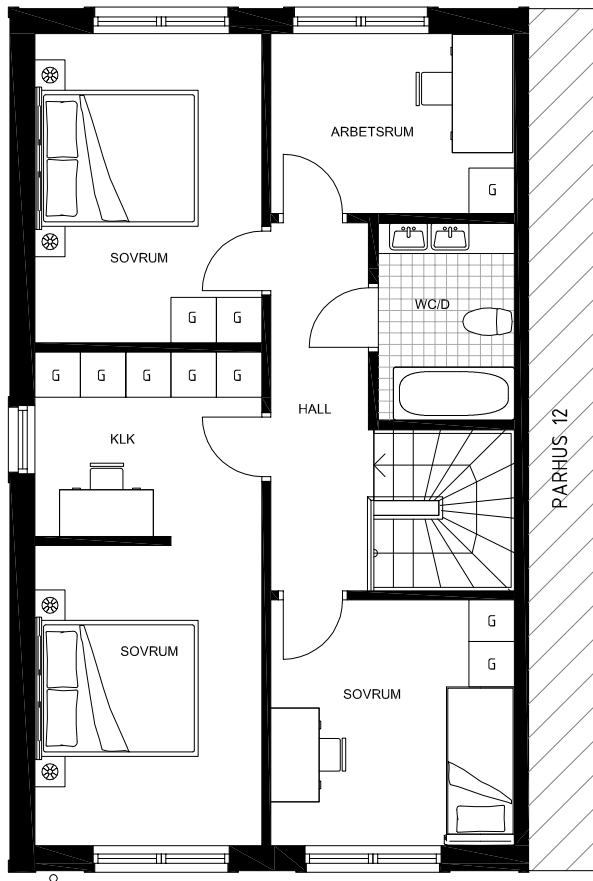

PARHUS 11

TOTAL BOA 136 m²

NÄSBYHOLM 3:39

- STRÄNGNÄS -

ENTRÉPLAN

HUSETS SEKTION
ENTRÉPLAN MARKERAT

HUSETS PLASERING

SKALA 1:100

| | | | | | |
|--|------------|--|------------|--|-------------|
| | VÄRMEPANNA | | SPISHÄLL | | KAPPHYLLA |
| | KYL | | DISKMASKIN | | TVÄTTMASKIN |
| | FRYS | | HÖGSKÅP | | TORKTUMLARE |

VISS AVVIKELSE KAN FÖREKOMMA

PARHUS 11

TOTAL BOA 136 m²

NÄSBYHOLM 3:39

- STRÄNGNÄS -

ÖVRE PLAN

HUSETS SEKTION
ENTRÉPLAN MARKERAT

HUSETS PLASERING

SKALA 1:100