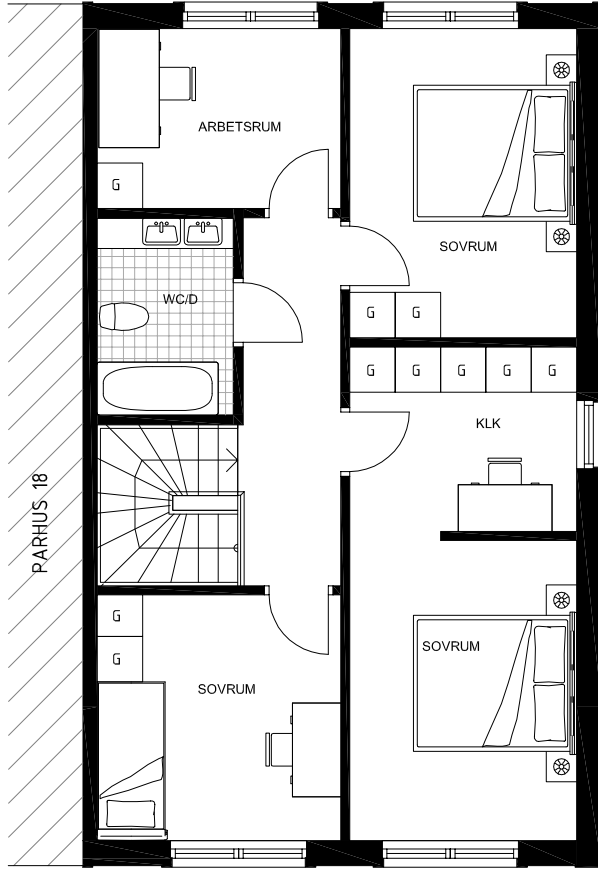

PARHUS 17

NÄSBYHOLM 3:39

- STRÄNGNÄS -

TOTAL BOA 136 m²

HUSETS SEKTION
ENTRÉPLAN MARKERAT

HUSETS PLASERING

ENTRÉPLAN

SKALA 1:100

VP	VÄRMEPANNA		SPISHÄLL		KAPPHYLLA
K	KYL		DISKMASKIN	TM	TVÄTTMASKIN
F	FRYS	HS	HÖGSKÅP	TT	TORKTUMLARE

VISS AVVIKELSE KAN FÖREKOMMA

TOTAL BOA 136 m²

ÖVRE PLAN

HUSETS SEKTION
ENTRÉPLAN MARKERAT

HUSETS PLASERING

SKALA 1:100