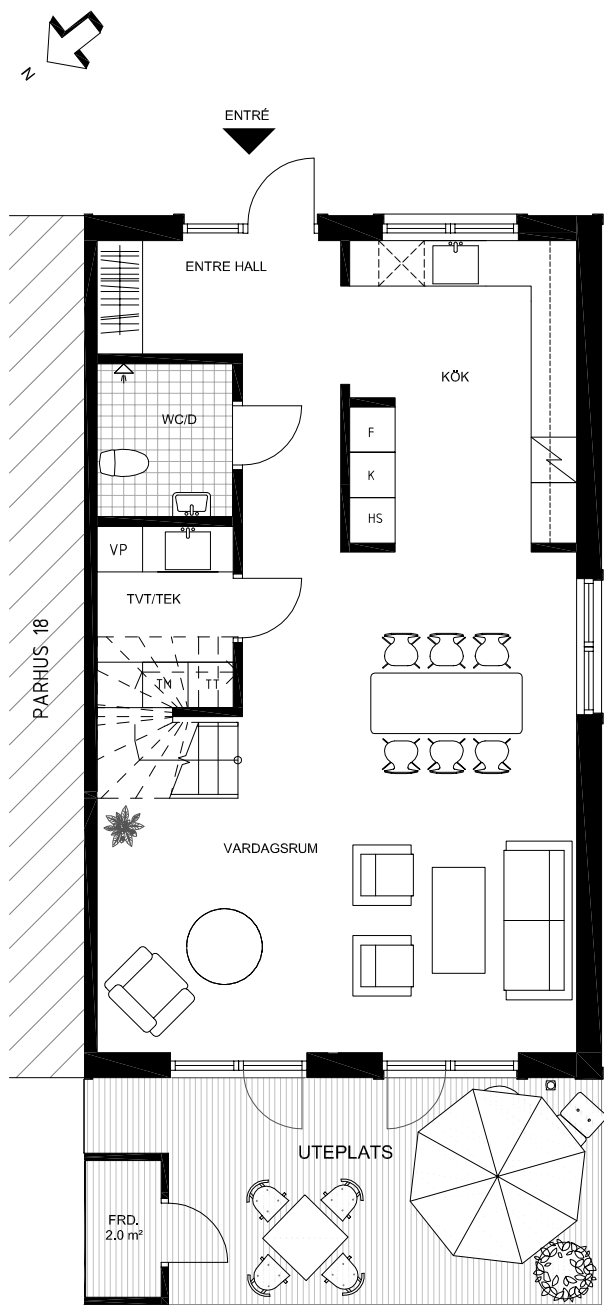

PARHUS 17

NÄSBYHOLM 3:39

- STRÄNGNÄS -

TOTAL BOA 136 m²

HUSETS SEKTION
ENTRÉPLAN MARKERAT

HUSETS PLASERING

ENTRÉPLAN

SKALA 1:100

VP	VÄRMEPANNA		SPISHÄLL		KAPPHYLLA
K	KYL		DISKMASKIN	TM	TVÄTTMASKIN
F	FRYS	HS	HÖGSKÅP	TT	TORKTUMLARE

VISS AVVIKELSE KAN FÖREKOMMA

TOTAL BOA 136 m²

ÖVRE PLAN

HUSETS SEKTION
ENTRÉPLAN MARKERAT

HUSETS PLASERING

SKALA 1:100