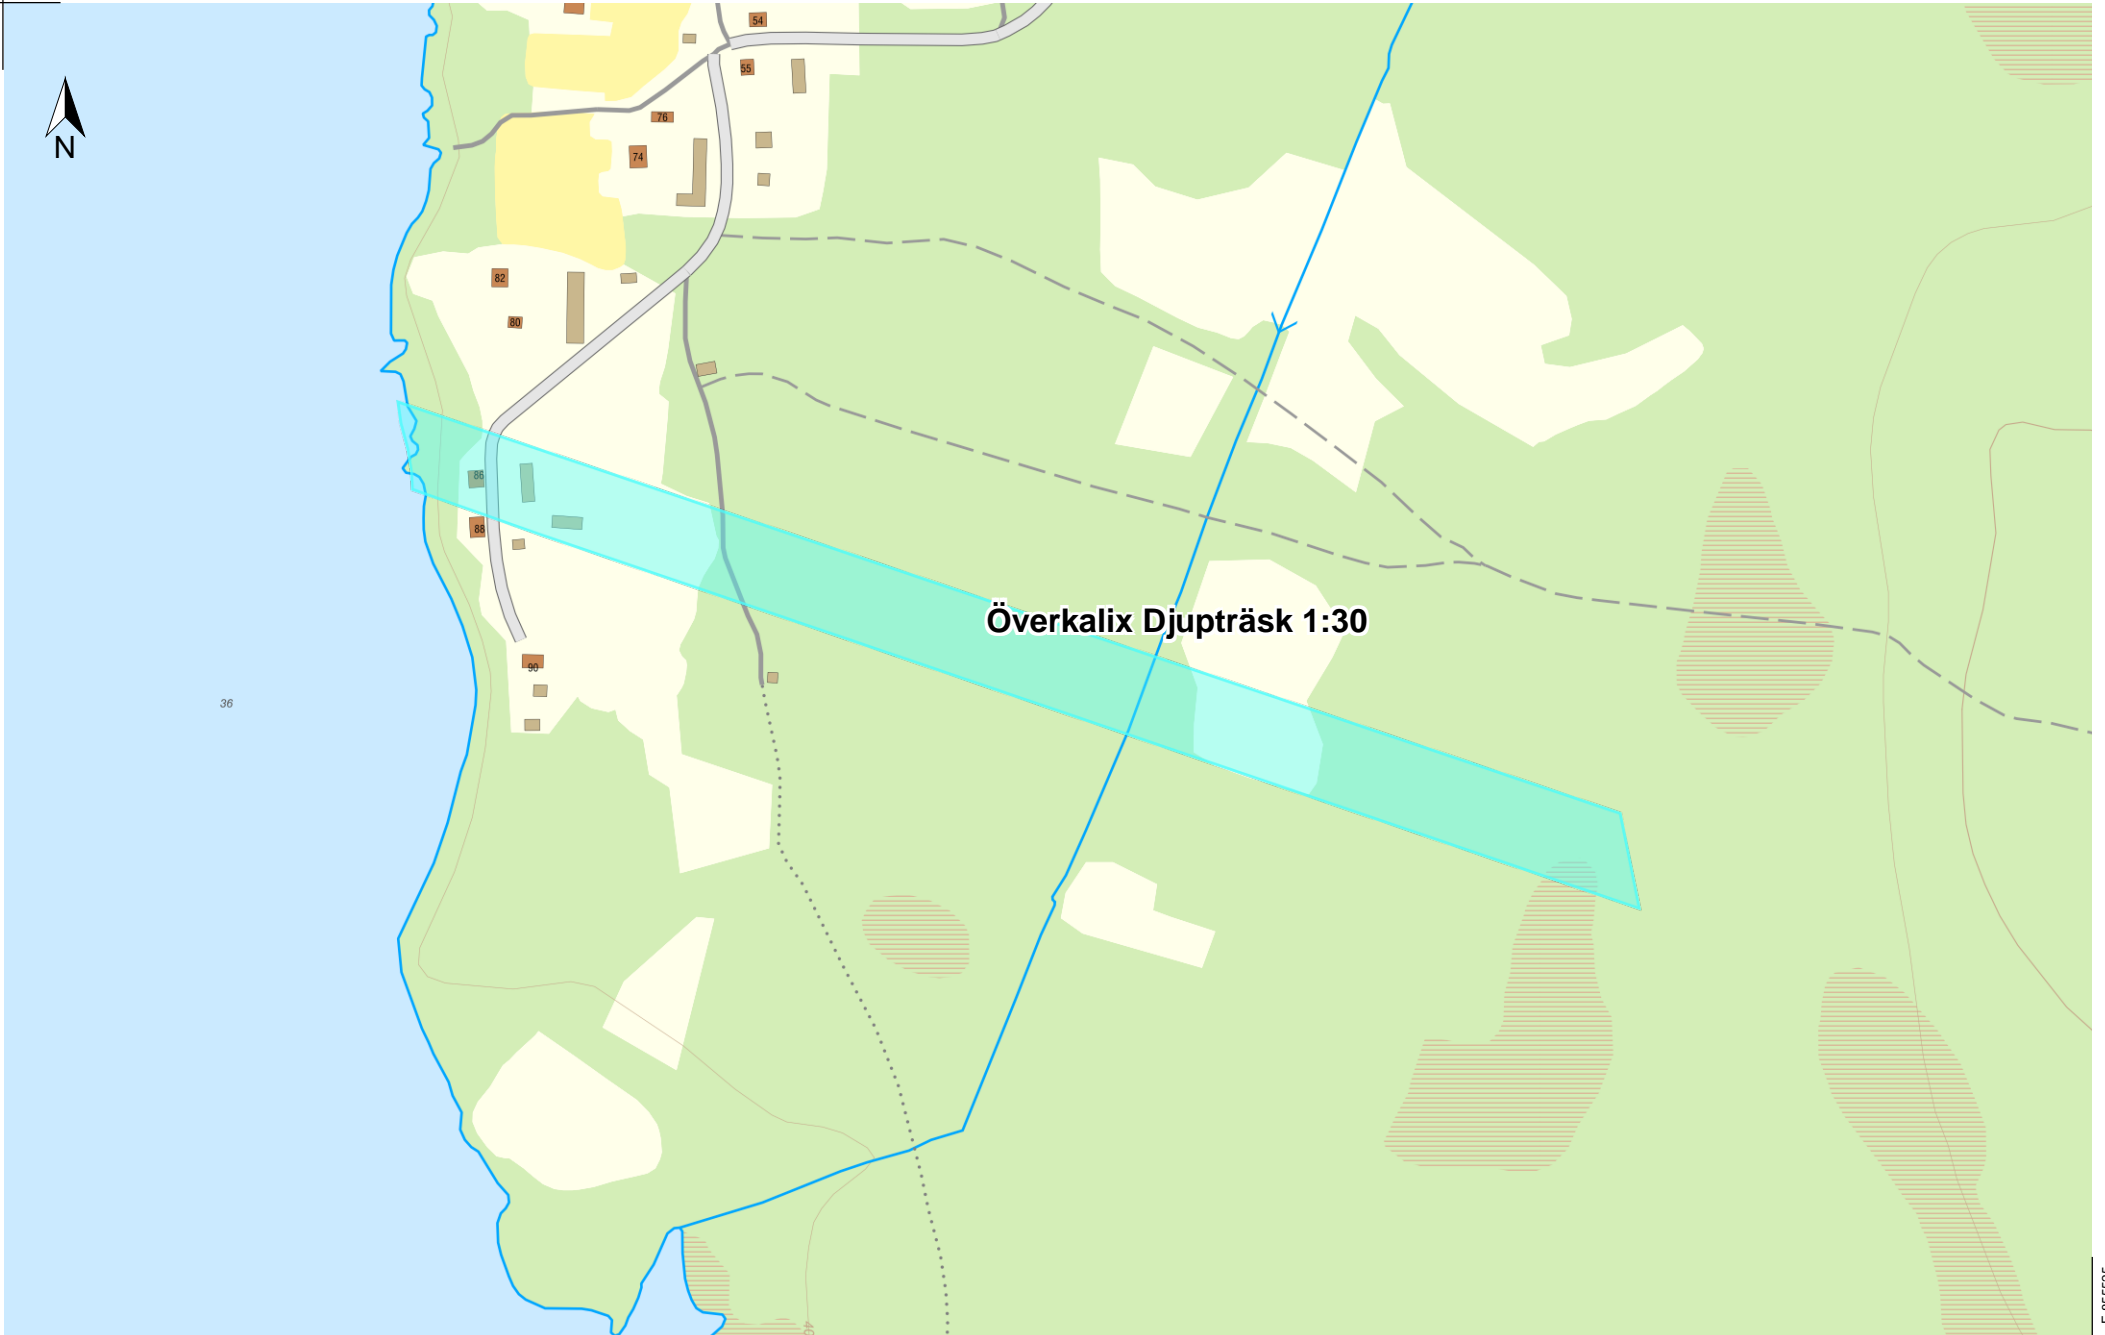

N 7375079

E 854476

Överkalix Djupträsk 1:30

36

N 7374406

E 855525