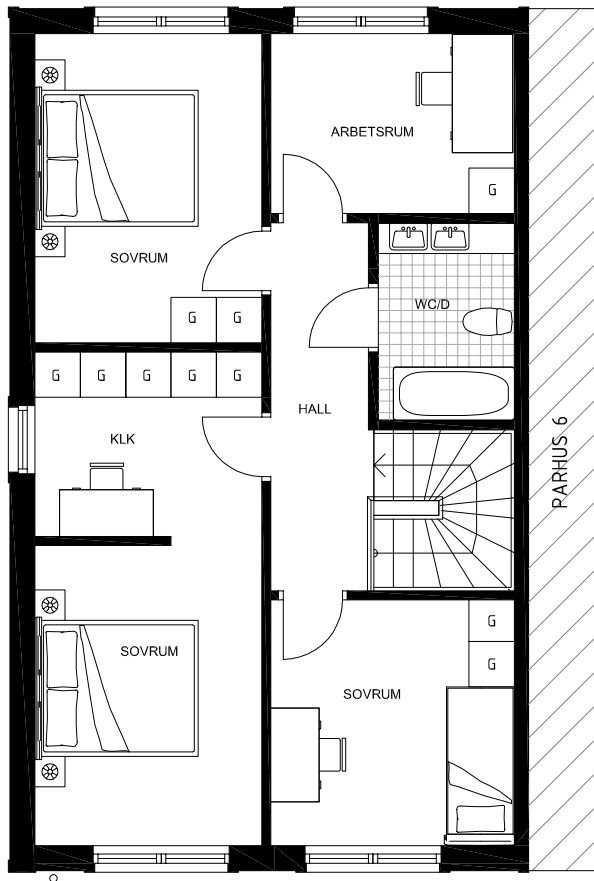

PARHUS 5

NÄSBYHOLM 3:39

- STRÄNGNÄS -

TOTAL BOA 136 m²

ENTRÉPLAN

HUSETS SEKTION
ENTRÉPLAN MARKERAT

HUSETS PLASERING

SKALA 1:100

	VÄRMEPANNA		SPISHÄLL		KAPPHYLLA
	KYL		DISKMASKIN		TVÄTTMASKIN
	FRYS		HÖGSKÅP		TORKTUMLARE

VISS AVVIKELSE KAN FÖREKOMMA

PARHUS 5

TOTAL BOA 136 m²

NÄSBYHOLM 3:39

- STRÄNGNÄS -

ÖVRE PLAN

HUSETS SEKTION
ENTRÉPLAN MARKERAT

HUSETS PLASERING

SKALA 1:100

VISS AVVIKELSE KAN FÖREKOMMA