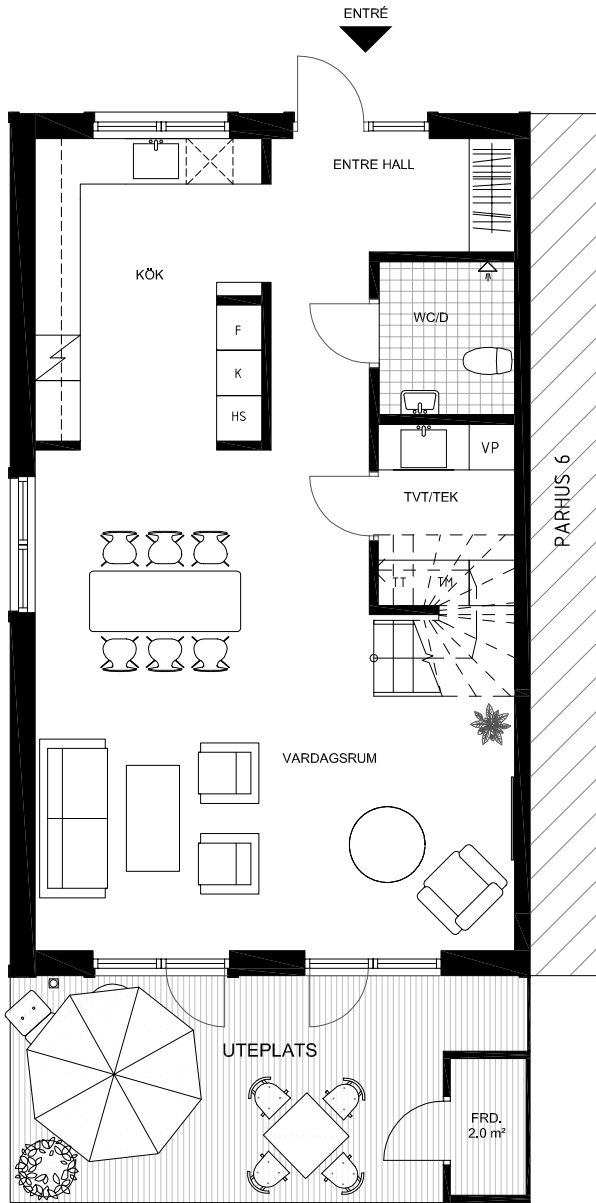

PARHUS 5

NÄSBYHOLM 3:39

- STRÄNGNÄS -

TOTAL BOA 136 m²

ENTRÉPLAN

HUSETS SEKTION
ENTRÉPLAN MARKERAT

HUSETS PLASERING

SKALA 1:100

	VÄRMEPANNA		SPISHÄLL		KAPPHYLLA
	KYL		DISKMASKIN		TVÄTTMASKIN
	FRYS		HÖGSKÅP		TORKTUMLARE

VISS AVVIKELSE KAN FÖREKOMMA

PARHUS 5

TOTAL BOA 136 m²

NÄSBYHOLM 3:39

- STRÄNGNÄS -

ÖVRE PLAN

HUSETS SEKTION
ENTRÉPLAN MARKERAT

HUSETS PLASERING

SKALA 1:100

VISS AVVIKELSE KAN FÖREKOMMA