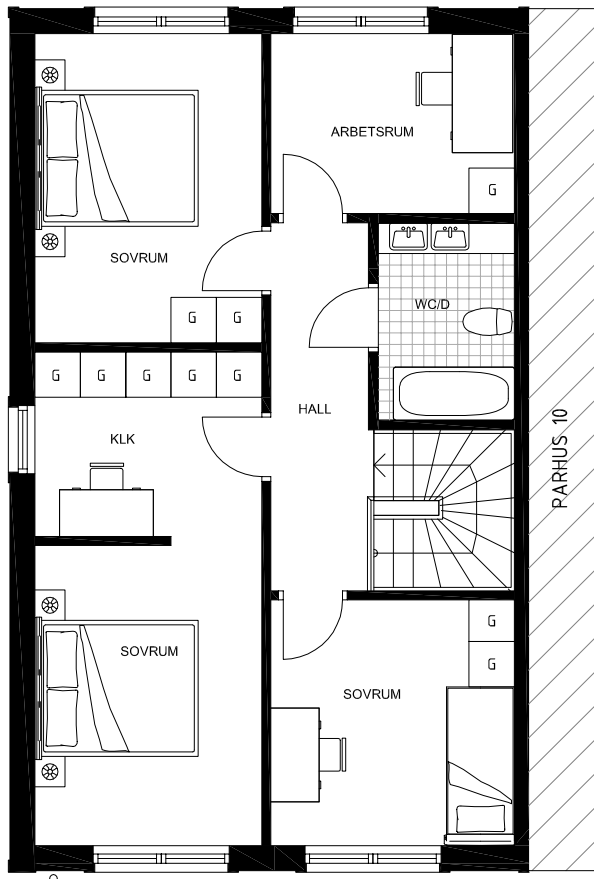

PARHUS 9

NÄSBYHOLM 3:39

- STRÄNGNÄS -

TOTAL BOA 136 m²

ENTRÉPLAN

HUSETS SEKTION
ENTRÉPLAN MARKERAT

HUSETS PLASERING

SKALA 1:100

	VÄRMEPANNA		SPISHÄLL		KAPPHYLLA
	KYL		DISKMASKIN		TVÄTTMASKIN
	FRYS		HÖGSKÅP		TORKTUMLARE

VISS AVVIKELSE KAN FÖREKOMMA

PARHUS 9

TOTAL BOA 136 m²

NÄSBYHOLM 3:39

- STRÄNGNÄS -

ÖVRE PLAN

HUSETS SEKTION
ENTRÉPLAN MARKERAT

HUSETS PLASERING

SKALA 1:100

VISS AVVIKELSE KAN FÖREKOMMA