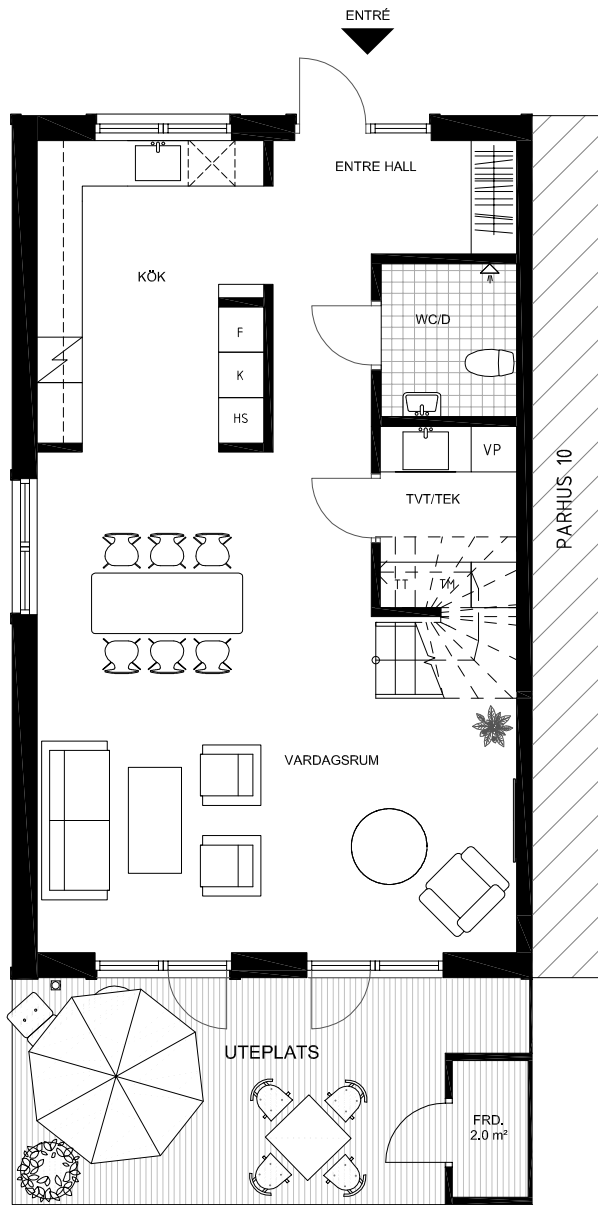

PARHUS 9

NÄSBYHOLM 3:39

- STRÄNGNÄS -

TOTAL BOA 136 m²

ENTRÉPLAN

HUSETS SEKTION
ENTRÉPLAN MARKERAT

HUSETS PLASERING

SKALA 1:100

	VÄRMEPANNA		SPISHÄLL		KAPPHYLLA
	KYL		DISKMASKIN		TVÄTTMASKIN
	FRYS		HÖGSKÅP		TORKTUMLARE

VISS AVVIKELSE KAN FÖREKOMMA

PARHUS 9

TOTAL BOA 136 m²

NÄSBYHOLM 3:39

- STRÄNGNÄS -

ÖVRE PLAN

HUSETS SEKTION
ENTRÉPLAN MARKERAT

HUSETS PLASERING

SKALA 1:100

VISS AVVIKELSE KAN FÖREKOMMA