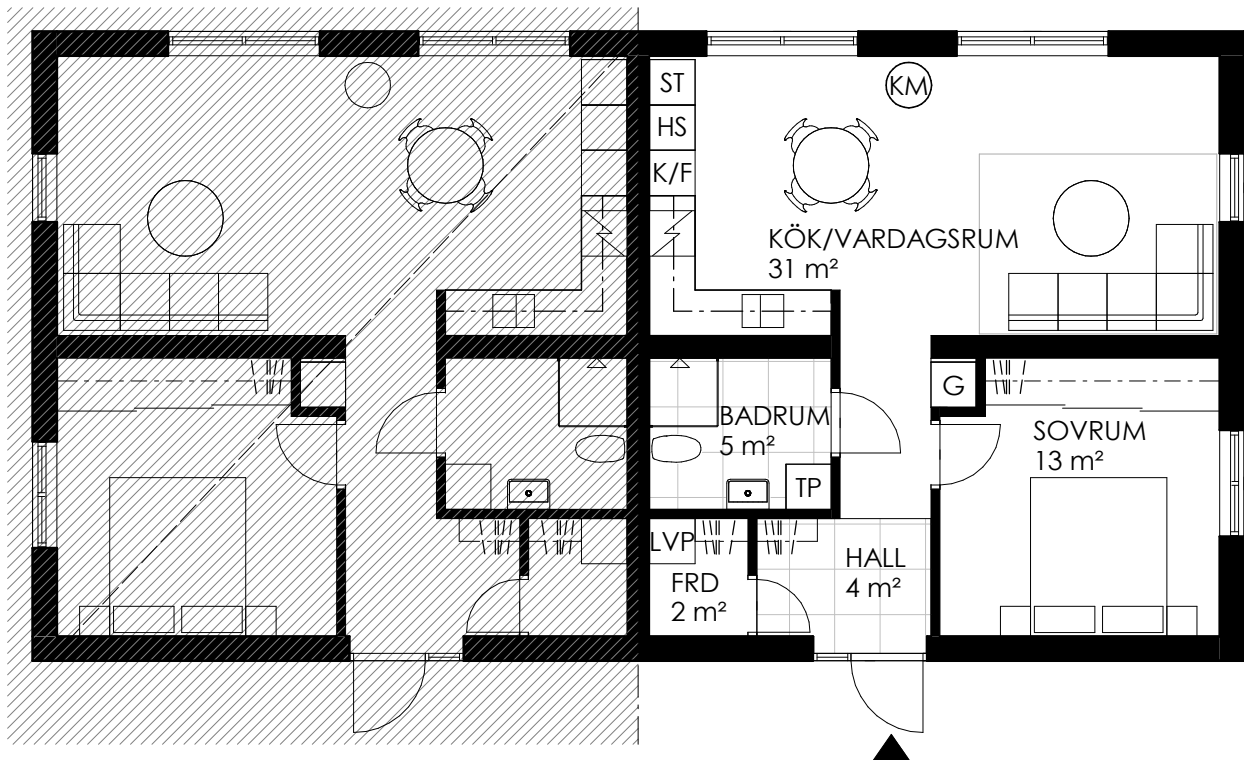

PARHUS NR. 4B

2 Rok

58 m²

STOCKHOLM TELLAS BYGG & FASTIGHETER

FÖRKLARINGAR

- F FRYG
- FRD FÖRRÅD
- G GARDEROB
- HS HÖGSKÅP
- K KYL
- KM KAMIN
- K/F KYL OCH FRYG
- LVP LUFTVÄRMEPUMP
- ST STÄDSKÅP
- TP TVÄTTPELARE

RUMSHÖJD CA. 2,5 TILL 3,5 M.

MINDRE AVVIKELSER KAN FÖREKOMMA

SKALA 1:100 /A4