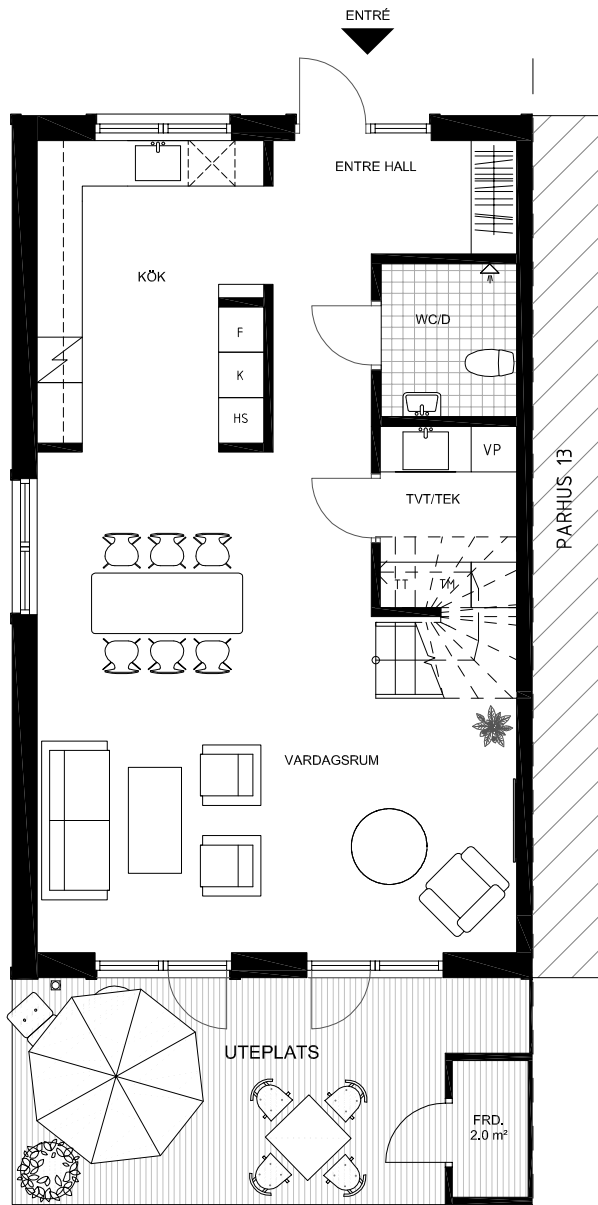

PARHUS 14

NÄSBYHOLM 3:39

- STRÄNGNÄS -

TOTAL BOA 136 m²

ENTRÉPLAN

HUSETS SEKTION
ENTRÉPLAN MARKERAT

HUSETS PLASERING

SKALA 1:100

	VÄRMEPANNA		SPISHÄLL		KAPPHYLLA
	KYL		DISKMASKIN		TVÄTTMASKIN
	FRYS		HÖGSKÅP		TORKTUMLARE

VISS AVVIKELSE KAN FÖREKOMMA

PARHUS 14

TOTAL BOA 136 m²

NÄSBYHOLM 3:39

- STRÄNGNÄS -

ÖVRE PLAN

HUSETS SEKTION
ENTRÉPLAN MARKERAT

HUSETS PLASERING

SKALA 1:100

VISS AVVIKELSE KAN FÖREKOMMA