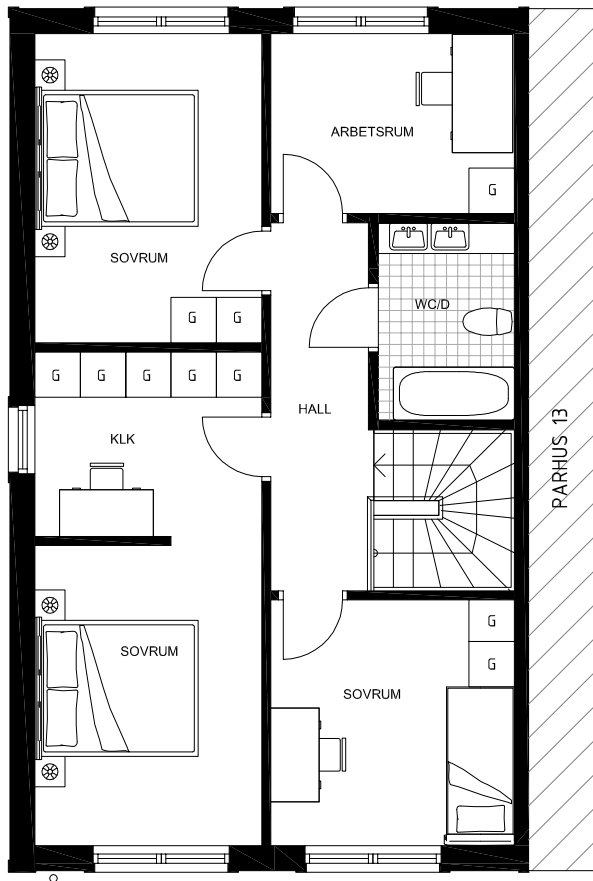

PARHUS 14

NÄSBYHOLM 3:39

- STRÄNGNÄS -

TOTAL BOA 136 m²

ENTRÉPLAN

HUSETS SEKTION
ENTRÉPLAN MARKERAT

HUSETS PLASERING

SKALA 1:100

	VÄRMEPANNA		SPISHÄLL		KAPPHYLLA
	KYL		DISKMASKIN		TVÄTTMASKIN
	FRYS		HÖGSKÅP		TORKTUMLARE

VISS AVVIKELSE KAN FÖREKOMMA

PARHUS 14

TOTAL BOA 136 m²

NÄSBYHOLM 3:39

- STRÄNGNÄS -

ÖVRE PLAN

HUSETS SEKTION
ENTRÉPLAN MARKERAT

HUSETS PLASERING

SKALA 1:100

VISS AVVIKELSE KAN FÖREKOMMA