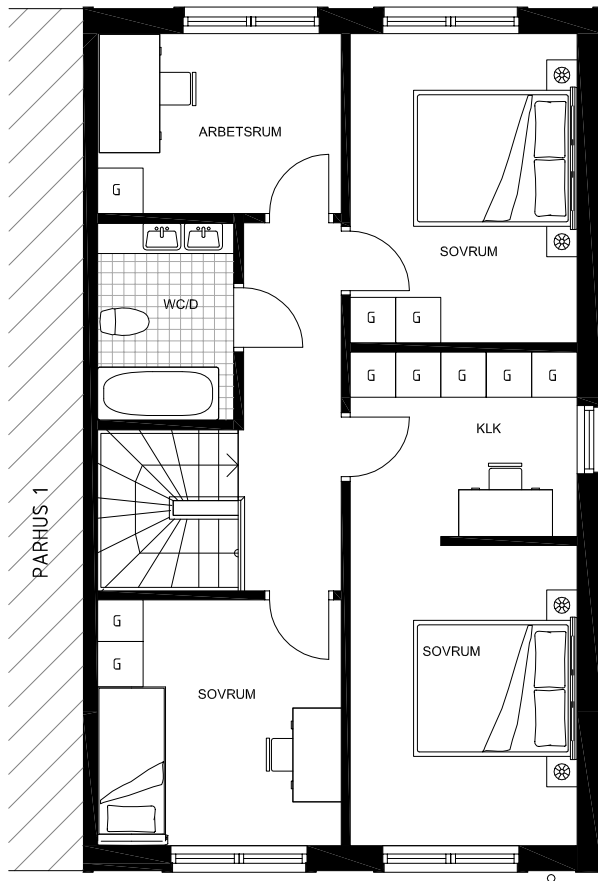

PARHUS 2

NÄSBYHOLM 3:39

- STRÄNGNÄS -

TOTAL BOA 136 m²

HUSETS SEKTION
ENTRÉPLAN MARKERAT

HUSETS PLASERING

ENTRÉPLAN

SKALA 1:100

VP	VÄRMEPANNA		SPISHÄLL		KAPPHYLLA
K	KYL		DISKMASKIN	TM	TVÄTTMASKIN
F	FRYS	HS	HÖGSKÅP	TT	TORKTUMLARE

VISS AVVIKELSE KAN FÖREKOMMA

PARHUS 2

TOTAL BOA 136 m²

NÄSBYHOLM 3:39

- STRÄNGNÄS -

ÖVRE PLAN

HUSETS SEKTION
ENTRÉPLAN MARKERAT

HUSETS PLASERING

SKALA 1:100

VISS AVVIKELSE KAN FÖREKOMMA