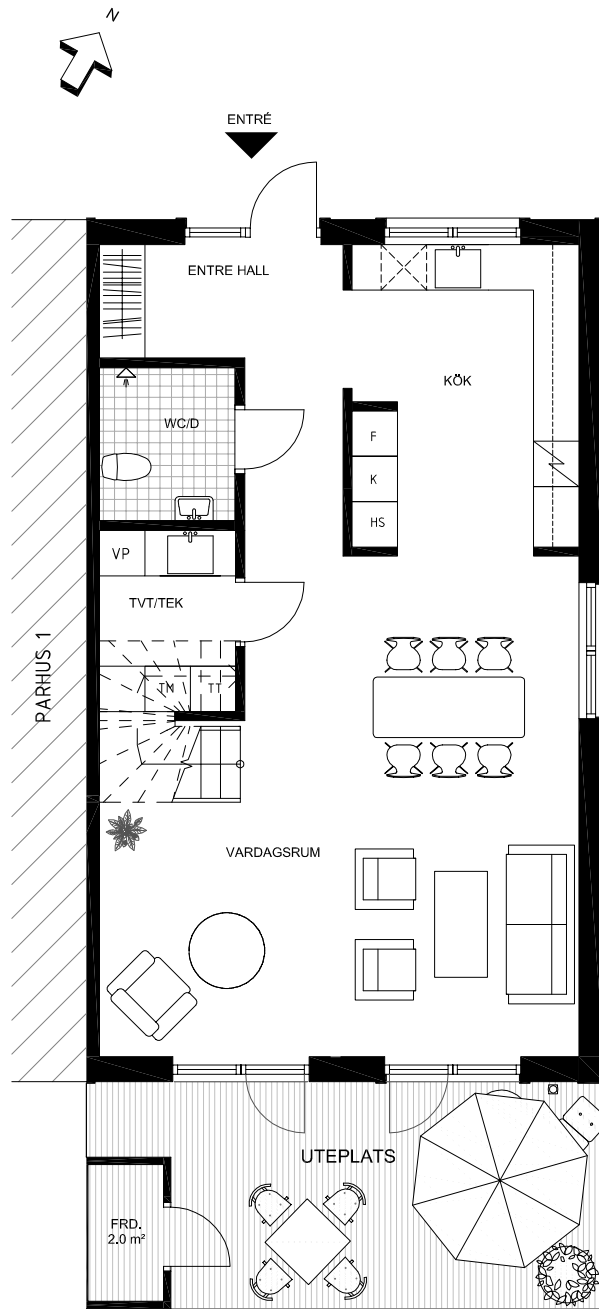

PARHUS 2

NÄSBYHOLM 3:39

- STRÄNGNÄS -

TOTAL BOA 136 m²

HUSETS SEKTION
ENTRÉPLAN MARKERAT

HUSETS PLASERING

ENTRÉPLAN

SKALA 1:100

VP	VÄRMEPANNA		SPISHÄLL		KAPPHYLLA
K	KYL		DISKMASKIN	TM	TVÄTTMASKIN
F	FRYS	HS	HÖGSKÅP	TT	TORKTUMLARE

VISS AVVIKELSE KAN FÖREKOMMA

PARHUS 2

TOTAL BOA 136 m²

NÄSBYHOLM 3:39

- STRÄNGNÄS -

ÖVRE PLAN

HUSETS SEKTION
ENTRÉPLAN MARKERAT

HUSETS PLASERING

SKALA 1:100

VISS AVVIKELSE KAN FÖREKOMMA