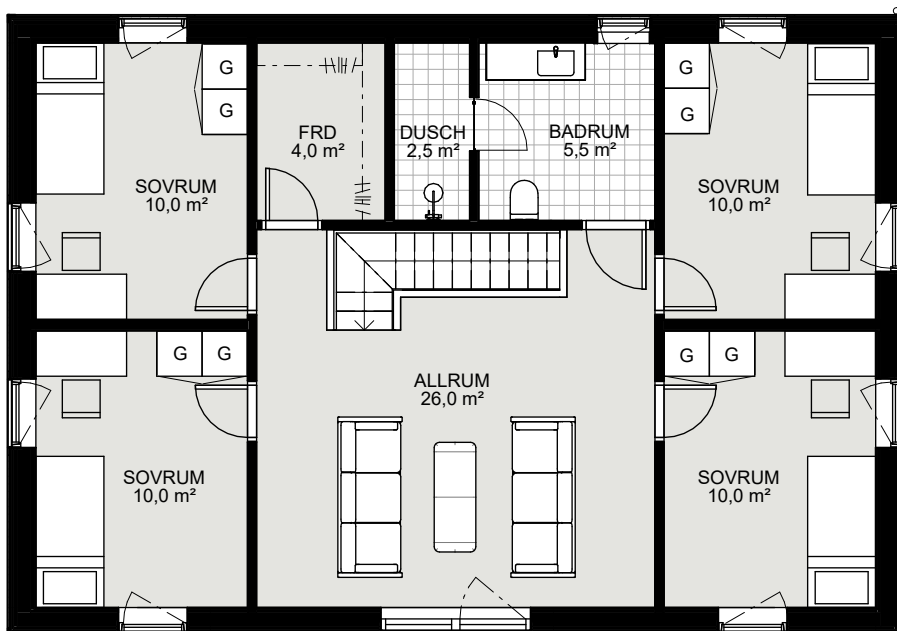

Friliggande villa två plan

7
rok

TOTAL BOA 166m²

Sektion
Entréplan markerad

Entréplan

BOA 83m²

Sektion
Plan 1 markerad

Plan 1

BOA 83m²

- G GARDEROB
- ST STÄDSKÅP
- SPIS OCH UGN
- K KYL
- F FRY
- DM DISKMASKIN
- TM TVÄTTMASKIN
- TT TORKTUMLARE
- FRD FÖRRÅD

RÄTT TILL ÄNDRINGAR FÖRBEHÅLLS

1:100 (A4)