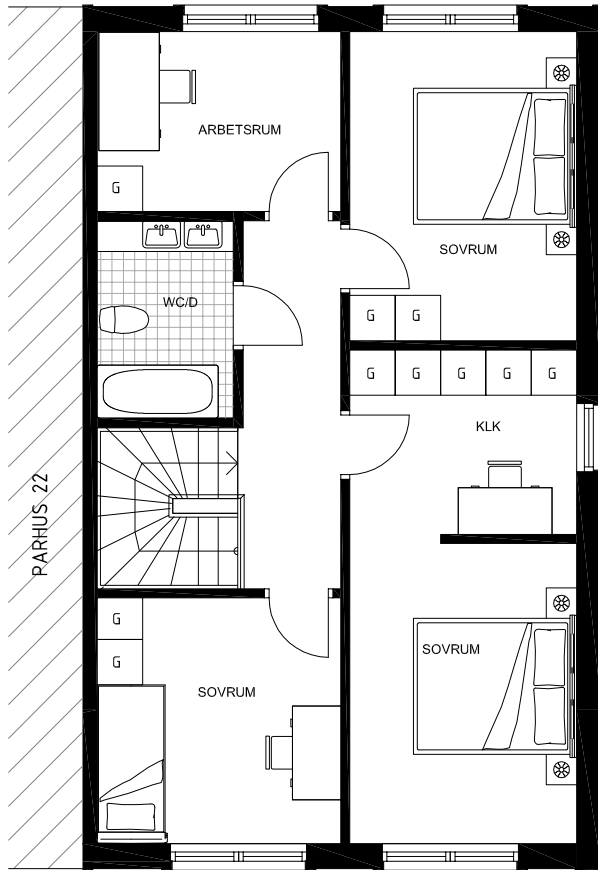

# NÄSBYHOLM 3:39

- STRÄNGNÄS -

TOTAL BOA 136 m<sup>2</sup>

HUSETS SEKTION  
ENTRÉPLAN MARKERAT

HUSETS PLASERING

ENTRÉPLAN

SKALA 1:100

VP	VÄRMEPANNA		SPISHÄLL		KAPPHYLLA
K	KYL		DISKMASKIN	TM	TVÄTTMASKIN
F	FRYS	HS	HÖGSKÅP	TT	TORKTUMLARE

VISS AVVIKELSE KAN FÖREKOMMA

TOTAL BOA 136 m<sup>2</sup>

ÖVRE PLAN

HUSETS SEKTION  
ENTRÉPLAN MARKERAT

HUSETS PLASERING

SKALA 1:100