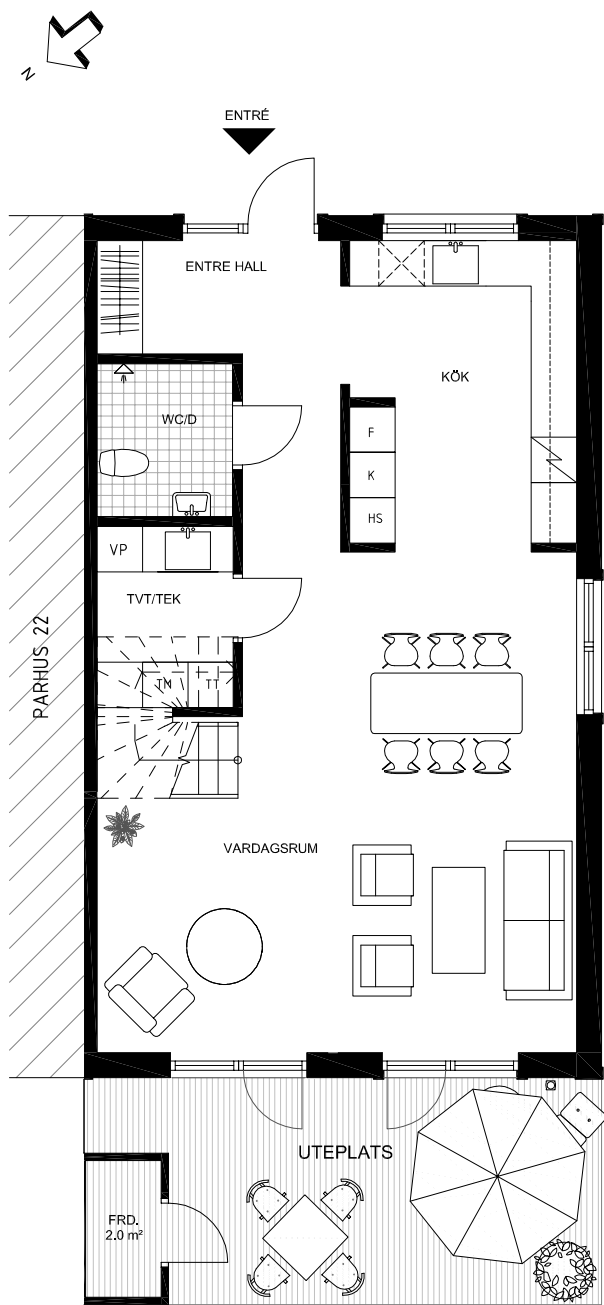

# PARHUS 21

# NÄSBYHOLM 3:39

- STRÄNGNÄS -

TOTAL BOA 136 m<sup>2</sup>

HUSETS SEKTION  
ENTRÉPLAN MARKERAT

HUSETS PLASERING

ENTRÉPLAN

SKALA 1:100

VP	VÄRMEPANNA		SPISHÄLL		KAPPHYLLA
K	KYL		DISKMASKIN	TM	TVÄTTMASKIN
F	FRYS	HS	HÖGSKÅP	TT	TORKTUMLARE

VISS AVVIKELSE KAN FÖREKOMMA

TOTAL BOA 136 m<sup>2</sup>

ÖVRE PLAN

HUSETS SEKTION  
ENTRÉPLAN MARKERAT

HUSETS PLASERING

SKALA 1:100