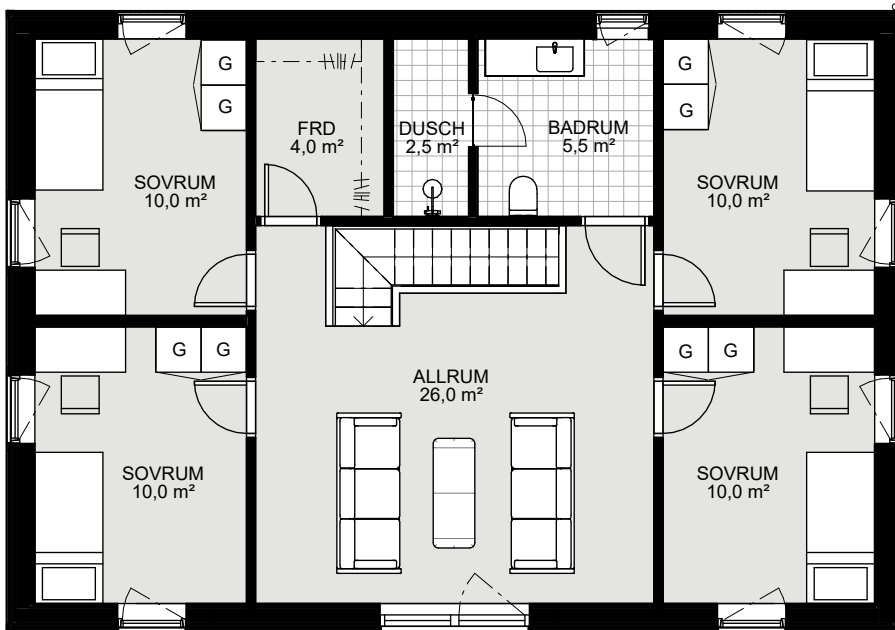

Friliggande villa två plan

7
rok

TOTAL BOA 166m²

Sektion
Entréplan markerad

Entréplan

BOA 83m²

Sektion
Plan 1 markerad

Plan 1

BOA 83m²

- G GARDEROB
- ST STÄDSKÅP
- SPIS OCH UGN
- K KYL
- F FRYSS
- DM DISKMASKIN
- TM TVÄTTMASKIN
- TT TORKTUMLARE
- FRD FÖRRÅD

RÄTT TILL ÄNDRINGAR FÖRBEHÅLLS

1:100 (A4)