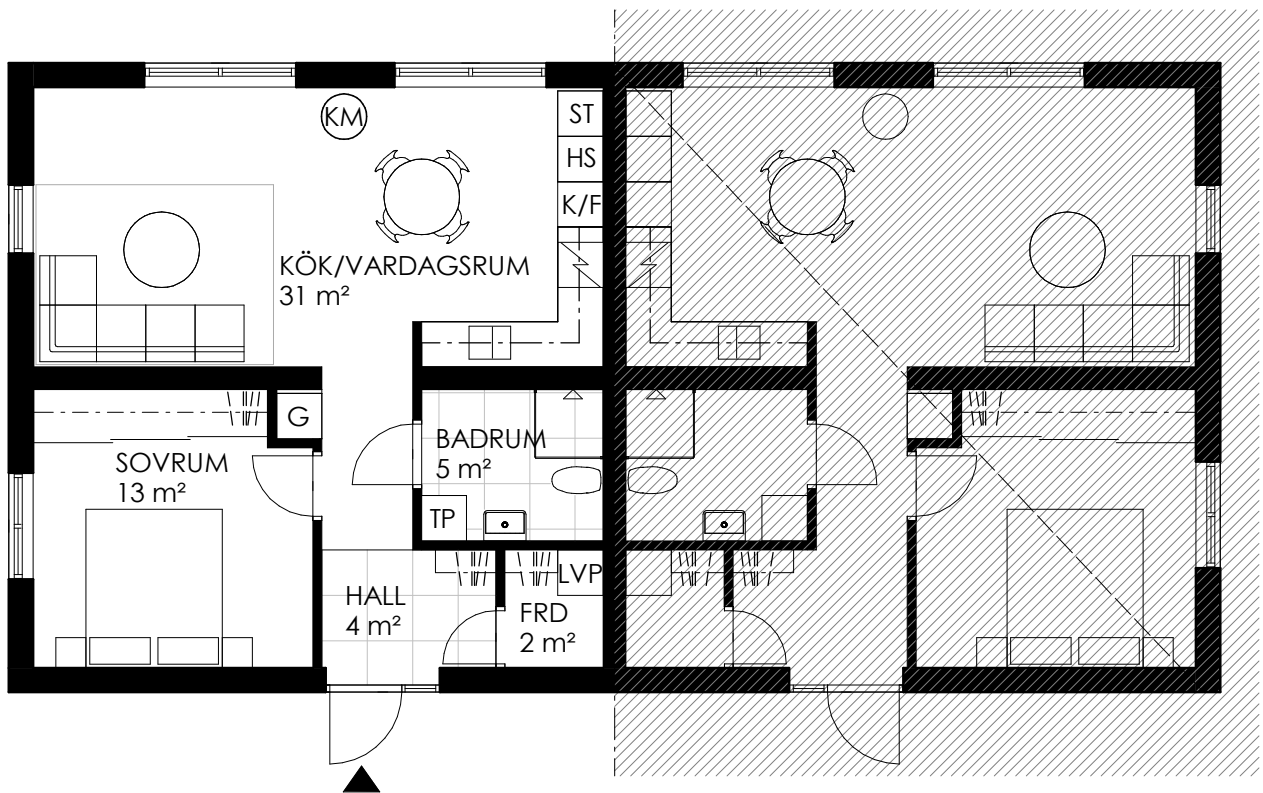

PARHUS NR. 5A

2 RoK

58 m²

STOCKHOLM TELLAS BYGG & FASTIGHETER

FÖRKLARINGAR

- F FRYSS
- FRD FÖRRÅD
- G GARDEROB
- HS HÖGSKÅP
- K KYL
- KM KAMIN
- K/F KYL OCH FRYSS
- LVP LUFTVÄRMEPUMP
- ST STÄDSKÅP
- TP TVÄTTPELARE

RUMSHÖJD CA. 2,5 TILL 3,5 M.

SITUATIONSPLAN

MINDRE AVVIKELSER KAN FÖREKOMMA

SKALA 1:100 /A4