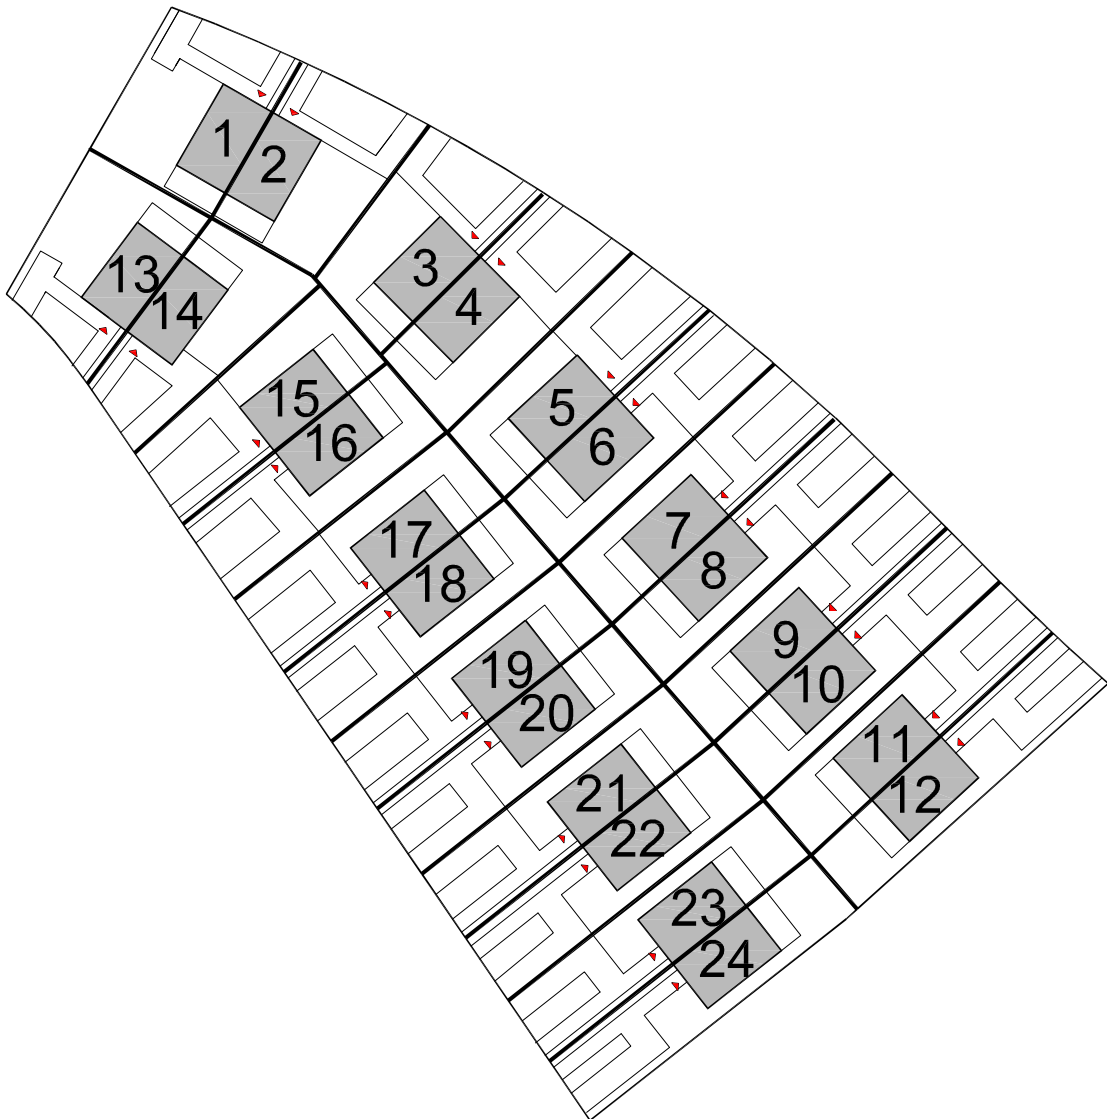

NÄSBYHOLM 3:39

- STRÄNGNÄS -

PARHUS 1 & 2
KULÖR S 5040-y70r

PARHUS 3 & 4
KULÖR S 5010-b50g

PARHUS 5 & 6
KULÖR S 8502-y

PARHUS 7 & 8
KULÖR S 5020-y10r

PARHUS 9 & 10
KULÖR S 5010-g70y

PARHUS 11 & 12
KULÖR S 4020-y30r

PARHUS 13 & 14
KULÖR S 4020-y30r

PARHUS 15 & 16
KULÖR S 5010-g70y

PARHUS 17 & 18
KULÖR S 6030-y90r

PARHUS 19 & 20
KULÖR S 7010-b30g

PARHUS 21 & 22
KULÖR S 0300-N

PARHUS 23 & 24
KULÖR S 8502-Y

VISS AVVIKELSE KAN FÖREKOMMA