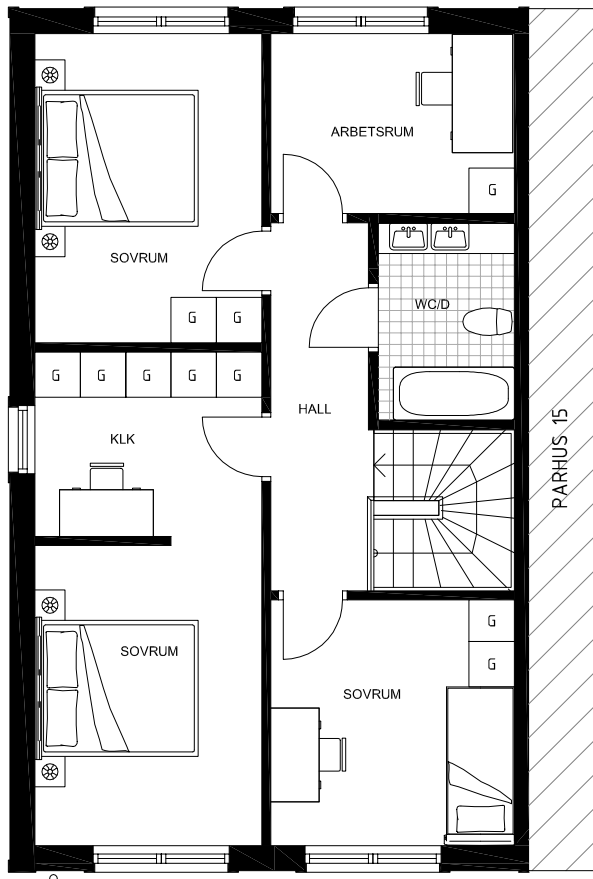

PARHUS 16

NÄSBYHOLM 3:39

- STRÄNGNÄS -

TOTAL BOA 136 m²

ENTRÉPLAN

HUSETS SEKTION
ENTRÉPLAN MARKERAT

HUSETS PLASERING

SKALA 1:100

	VÄRMEPANNA		SPISHÄLL		KAPPHYLLA
	KYL		DISKMASKIN		TVÄTTMASKIN
	FRYS		HÖGSKÅP		TORKTUMLARE

VISS AVVIKELSE KAN FÖREKOMMA

PARHUS 16

TOTAL BOA 136 m²

NÄSBYHOLM 3:39

- STRÄNGNÄS -

ÖVRE PLAN

HUSETS SEKTION
ENTRÉPLAN MARKERAT

HUSETS PLASERING

SKALA 1:100

VISS AVVIKELSE KAN FÖREKOMMA