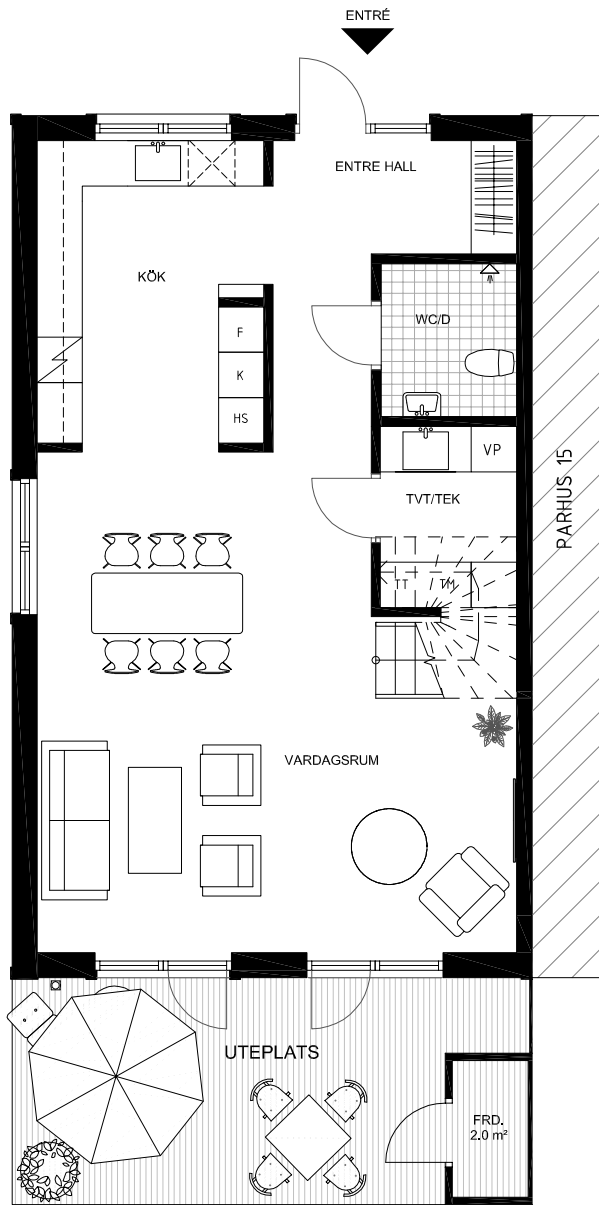

PARHUS 16

NÄSBYHOLM 3:39

- STRÄNGNÄS -

TOTAL BOA 136 m²

ENTRÉPLAN

HUSETS SEKTION
ENTRÉPLAN MARKERAT

HUSETS PLASERING

SKALA 1:100

	VÄRMEPANNA		SPISHÄLL		KAPPHYLLA
	KYL		DISKMASKIN		TVÄTTMASKIN
	FRYS		HÖGSKÅP		TORKTUMLARE

VISS AVVIKELSE KAN FÖREKOMMA

PARHUS 16

TOTAL BOA 136 m²

NÄSBYHOLM 3:39

- STRÄNGNÄS -

ÖVRE PLAN

HUSETS SEKTION
ENTRÉPLAN MARKERAT

HUSETS PLASERING

SKALA 1:100

VISS AVVIKELSE KAN FÖREKOMMA